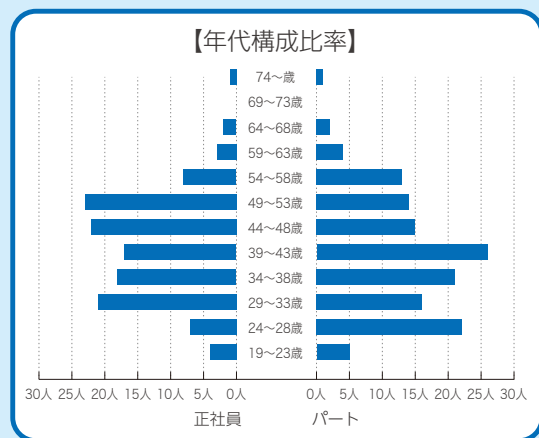

2022年 (令和4年)

2月 向島保養所「干汐ハウス」開設

2023年 (令和5年)

2月 Sintaike Semiconductor Equipment (Shanghai) Co., Ltd. (中国) と協力店契約

3月 JEL Automation Co., Ltd. (台湾) と代理店契約

ジェーイーエルの社員旅行 (今までに訪れた社員旅行先の紹介)

時代のニュース (2011年～2022年)

- 2011年** ●マグニチュード9.0の東日本大震災、原発事故で甚大被害
- 2012年** ●iPS細胞を開発した山中教授にノーベル医学生理学賞
- 2013年** ●アベノミクス始動、異次元緩和で景気回復ムード
- 2014年** ●広島県の豪雨で土砂災害、多数の住宅が流されて74人死亡
- 2015年** ●集団的自衛権の行使を可能に、安全保障関連法が成立
- 2016年** ●マグニチュード6.5の熊本地震、死者150人超
- 2017年** ●天皇退位を2019年4月30日と定めた政令を決定
- 2018年** ●日産自動車のカルロス・ゴーン会長逮捕
- 2019年** ●第126代天皇陛下が即位、「令和」に改元
- 2020年** ●新型コロナウイルスの感染拡大、緊急事態宣言を発令
- 2021年** ●東京五輪、金27、銀14、銅17で最多の58メダル
- 2022年** ●安倍晋三元首相が銃撃される。搬送先の病院で死亡確認
●ロシアによるウクライナ軍事侵攻

Know by Numbers

数字で見るジェーイーエル (2023年2月28日現在)

売上高や特許保有数など、ジェーイーエルの今を数字で知る事ができます。

数字から見える、ジェーイーエルの強みや社風を感じてください。

th

Job Enjoy Life

仕事もプライベートも楽しむ人生

本社