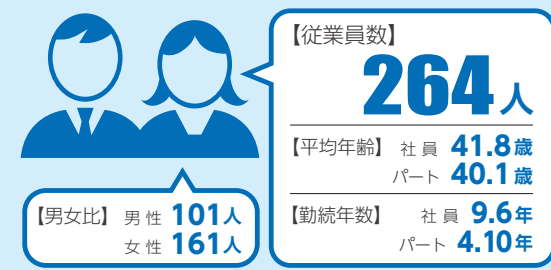

2022年 (令和4年)

2月 向島保養所「干汐ハウス」開設

2023年 (令和5年)

2月 Sintaike Semiconductor Equipment (Shanghai) Co., Ltd. (中国) と協力店契約

3月 JEL Automation Co., Ltd. (台湾) と代理店契約

ジェーイーエルの社員旅行 (今までに訪れた社員旅行先の紹介)

時代のニュース (2011年～2022年)

- 2011年** ●マグニチュード9.0の東日本大震災、原発事故で甚大被害
- 2012年** ●iPS細胞を開発した山中教授にノーベル医学生理学賞
- 2013年** ●アベノミクス始動、異次元緩和で景気回復ムード
- 2014年** ●広島県の豪雨で土砂災害、多数の住宅が流されて74人死亡
- 2015年** ●集団的自衛権の行使を可能に、安全保障関連法が成立
- 2016年** ●マグニチュード6.5の熊本地震、死者150人超
- 2017年** ●天皇退位を2019年4月30日と定めた政令を決定
- 2018年** ●日産自動車のカルロス・ゴーン会長逮捕
- 2019年** ●第126代天皇陛下が即位、「令和」に改元
- 2020年** ●新型コロナウイルスの感染拡大、緊急事態宣言を発令
- 2021年** ●東京五輪、金27、銀14、銅17で最多の58メダル
- 2022年** ●安倍晋三元首相が銃撃される。搬送先の病院で死亡確認
●ロシアによるウクライナ軍事侵攻

Know by Numbers

数字で見るジェーイーエル (2023年2月28日現在)

売上高や特許保有数など、ジェーイーエルの今を数字で知る事ができます。

数字から見える、ジェーイーエルの強みや社風を感じてください。

th

Job Enjoy Life

仕事もプライベートも楽しむ人生

本社