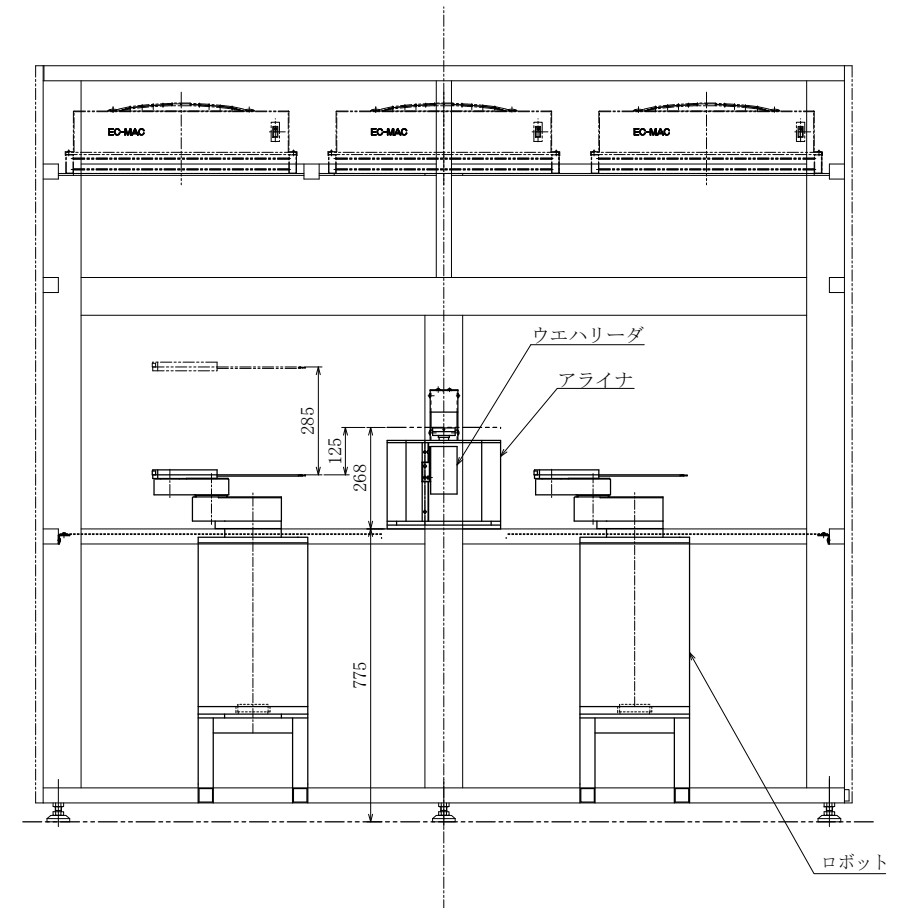

御参考図

- 本図寸法及び形状は予告無く変更する事があります。
- 本図にてレイアウト設計等される場合は、弊社までご連絡願います。

本図の内容は、株式会社ジェーイーエルが所有権を有するもので機密扱いとなっております。許可なく複製したり、第三者にこれを公開することのないようお願い致します。
This drawing and the information contained in it are confidential and property of JEL.
Thus cannot be copied or disclosed to a third party without the consent of JEL.

JEL ジェーイーエル

MODEL 型式	SORTER SYSTEM		
ISSUED NO. 管理番号	WJ0085	SCALE 尺度	1/10