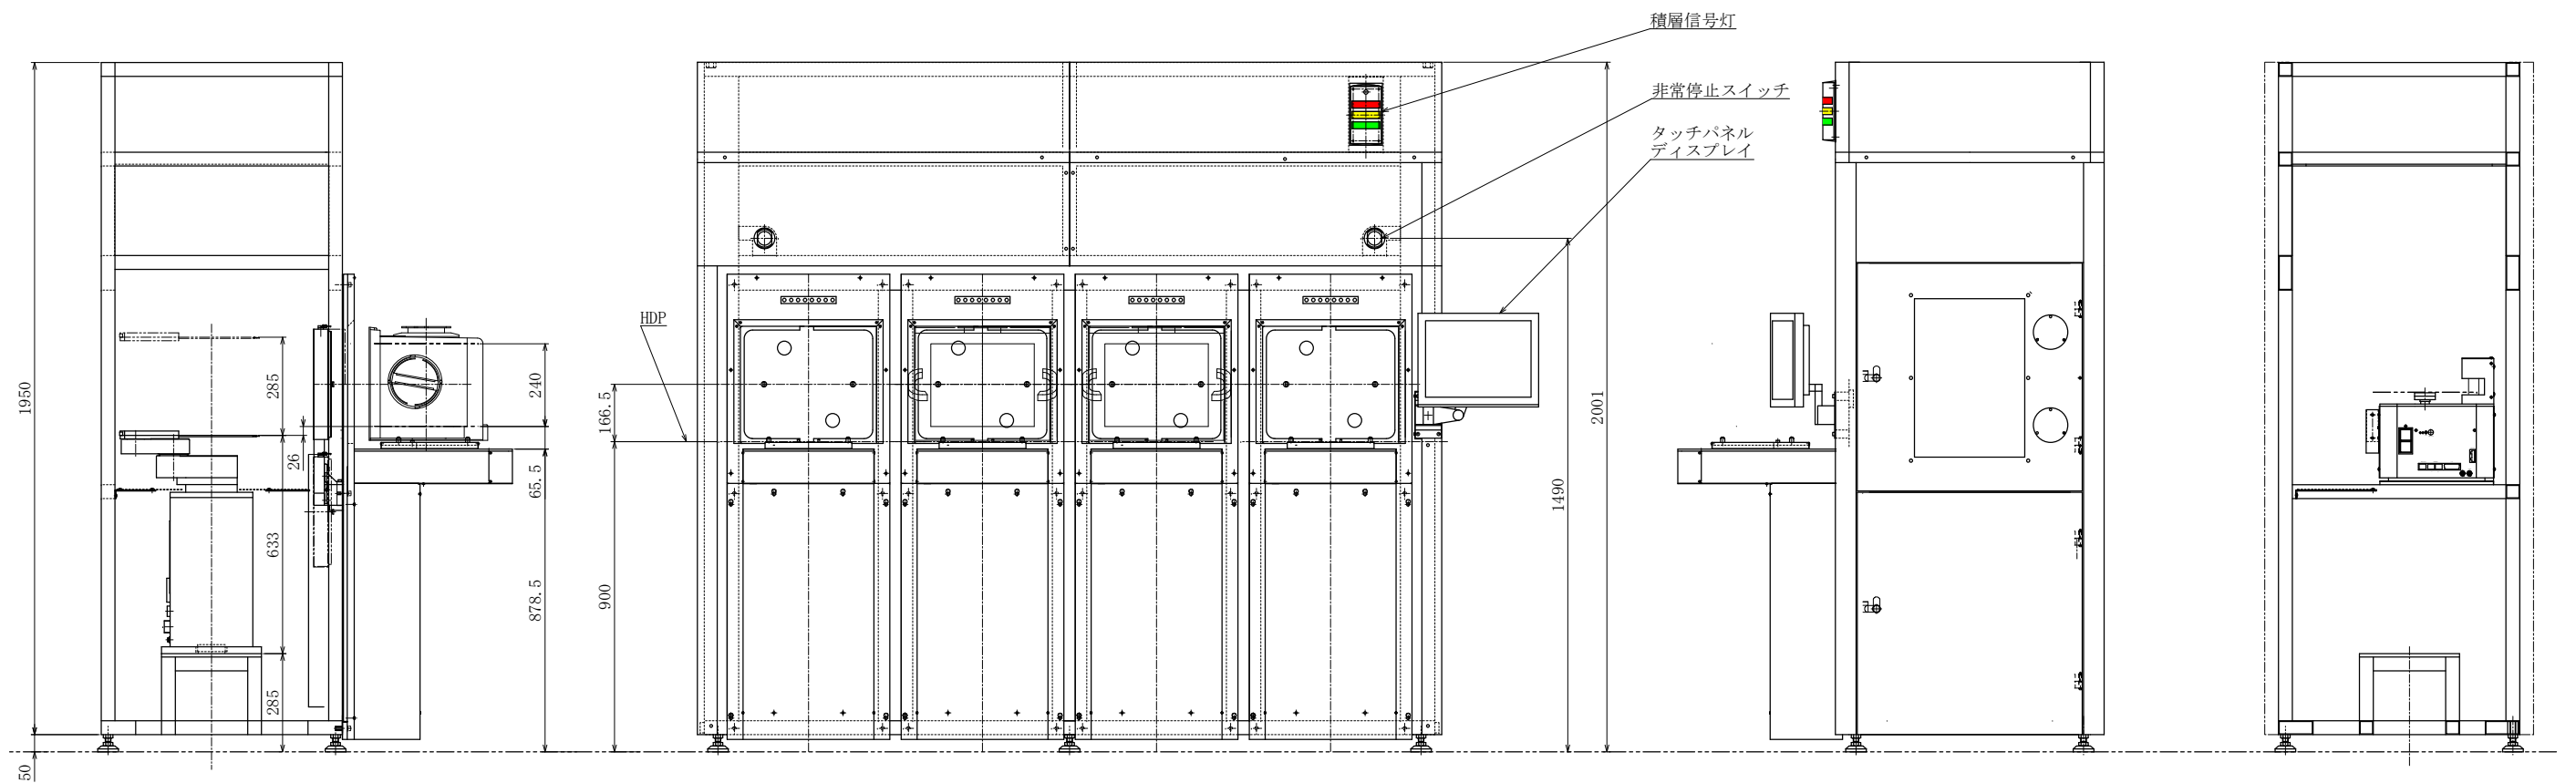

御参考図

- 本図寸法及び形状は予告無く変更する事があります。
- 本図にてレイアウト設計等される場合は、弊社までご連絡願います。

本図の内容は、株式会社ジェーイーエルが所有権を有するもので機密扱いとなっております。許可なく複製したり、第三者にこれを公開することのないようお願い致します。
This drawing and the information contained in it are confidential and property of JEL.
Thus cannot be copied or disclosed to a third party without the consent of JEL.

JEL ジェーイーエル

MODEL 型式	SORTER SYSTEM		
ISSUED NO. 管理番号	WJ0085	SCALE 尺度	1/10