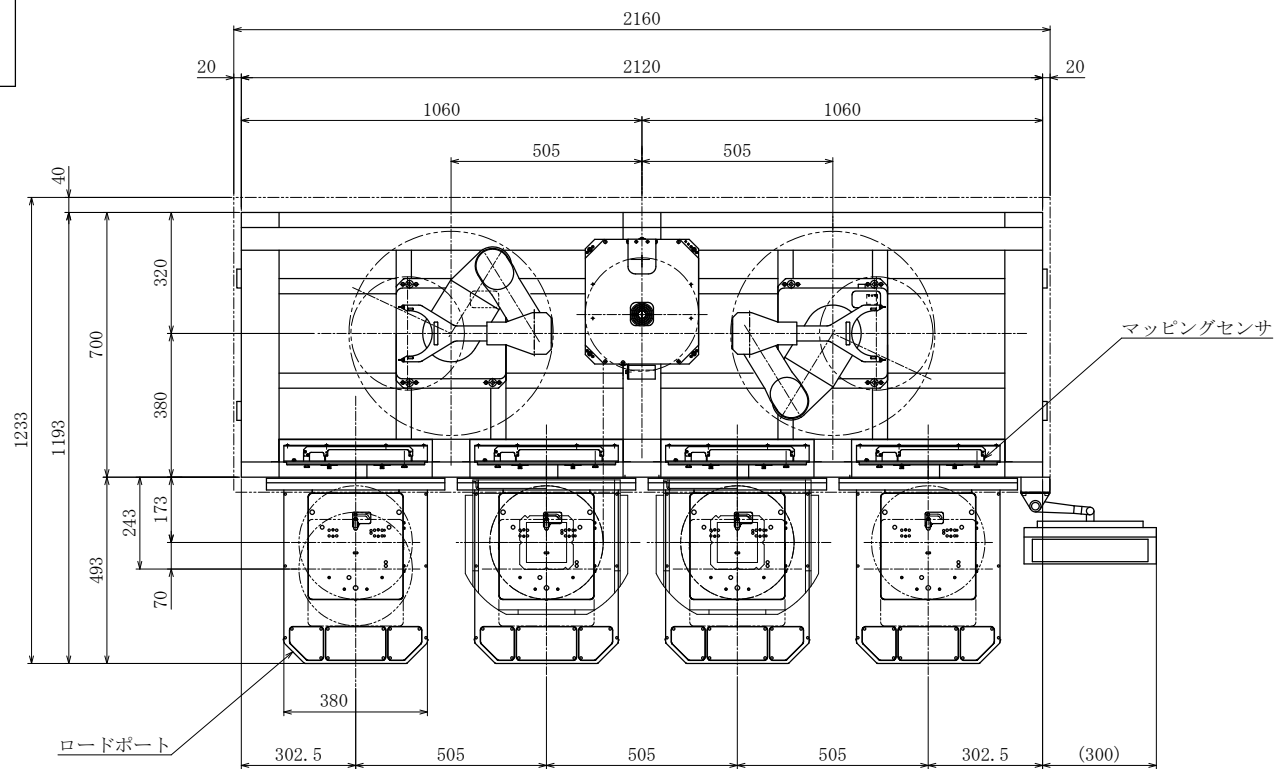

御参考図

- 本図寸法及び形状は予告無く変更する事があります。
- 本図にてレイアウト設計等される場合は、弊社までご連絡願います。

本図の内容は、株式会社ジェーイーエルが所有権を有するもので機密扱いとなっております。許可なく複製したり、第三者にこれを公開することのないようお願い致します。
This drawing and the information contained in it are confidential and property of JEL.
Thus cannot be copied or disclosed to a third party without the consent of JEL.

JEL ジェーイーエル

MODEL 型式	SORTER SYSTEM		
ISSUED NO. 管理番号	WJ0085	SCALE 尺度	1/10