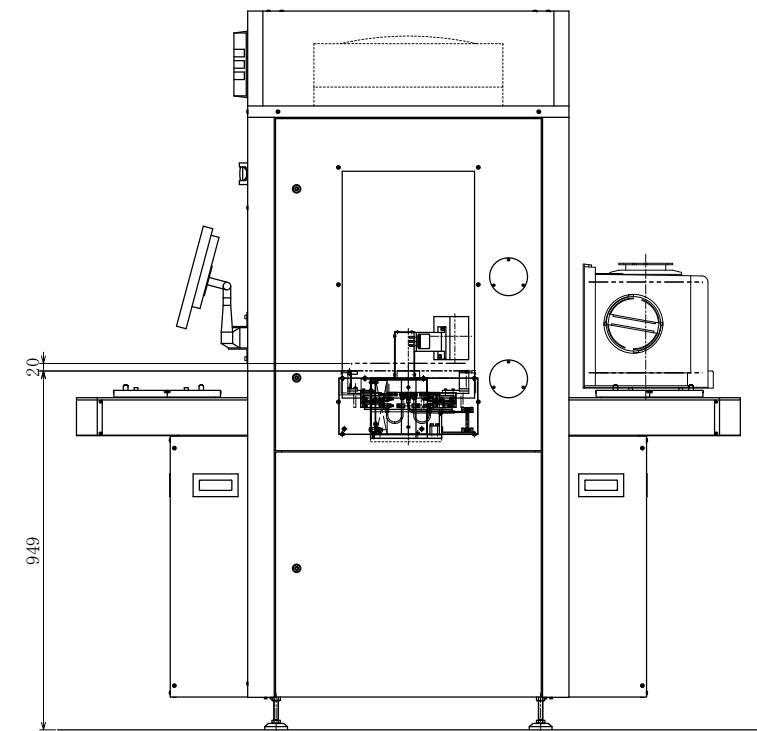

御参考図

- 本図寸法及び形状は予告無く変更する事があります。
- 本図にてレイアウト設計等される場合は、弊社までご連絡願います。

本図の内容は、株式会社ジェーイーエルが所有権を有するもので機密扱いとなっております。許可なく複写したり、第三者にこれを公開することのないようお願い致します。
This drawing and the information contained in it are confidential and property of JEL.
Thus cannot be copied or disclosed to a third party without the consent of JEL.

JEL ジェーイーエル

MODEL 型式	SORTER SYSTEM		
ISSUED NO. 管理番号	WJ0086	SCALE 尺度	1/10