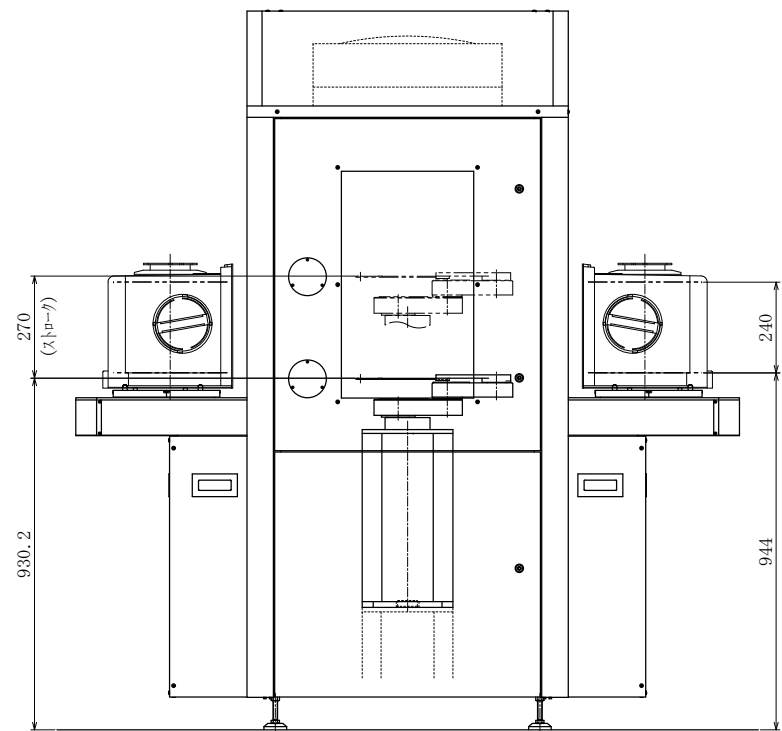

御参考図

- 本図寸法及び形状は予告無く変更する事があります。
- 本図にてレイアウト設計等される場合は、弊社までご連絡願います。

本図の内容は、株式会社ジェーイーエルが所有権を有するもので機密扱いとなっております。許可なく複写したり、第三者にこれを公開することのないようお願い致します。
This drawing and the information contained in it are confidential and property of JEL.
Thus cannot be copied or disclosed to a third party without the consent of JEL.

JEL ジェーイーエル

MODEL 型式	SORTER SYSTEM		
ISSUED NO. 管理番号	WJ0086	SCALE 尺度	1/10