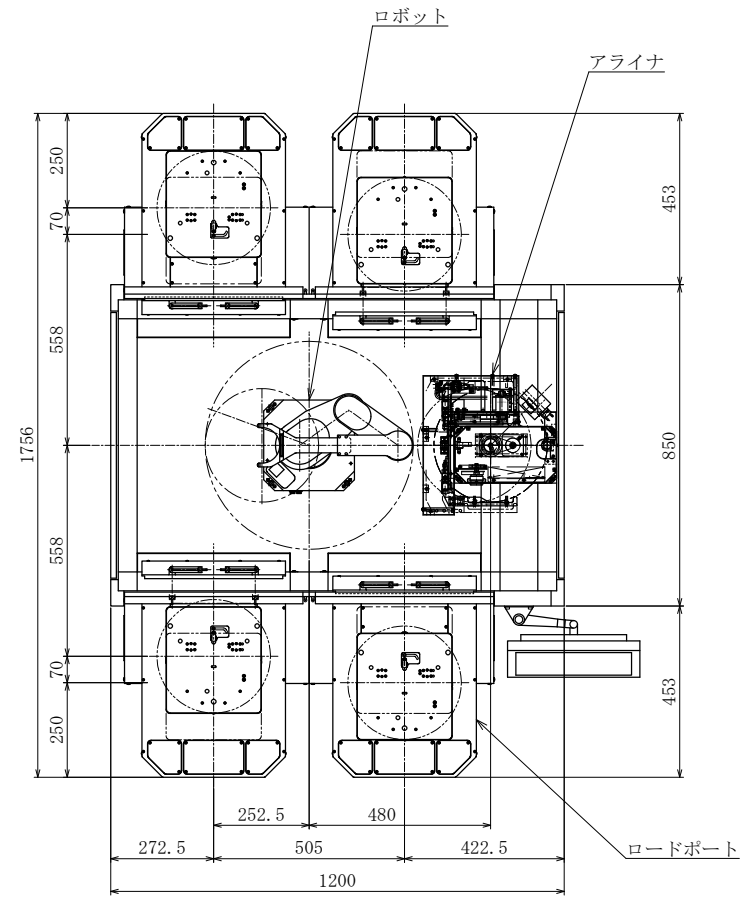

御参考図

- 本図寸法及び形状は予告無く変更する事があります。
- 本図にてレイアウト設計等される場合は、弊社までご連絡願います。

本図の内容は、株式会社ジェーイーエルが所有権を有するもので機密扱いとなっております。許可なく複写したり、第三者にこれを公開することのないようお願い致します。
This drawing and the information contained in it are confidential and property of JEL.
Thus cannot be copied or disclosed to a third party without the consent of JEL.

JEL ジェーイーエル

MODEL 型式	SORTER SYSTEM		
ISSUED NO. 管理番号	WJ0086	SCALE 尺度	1/10