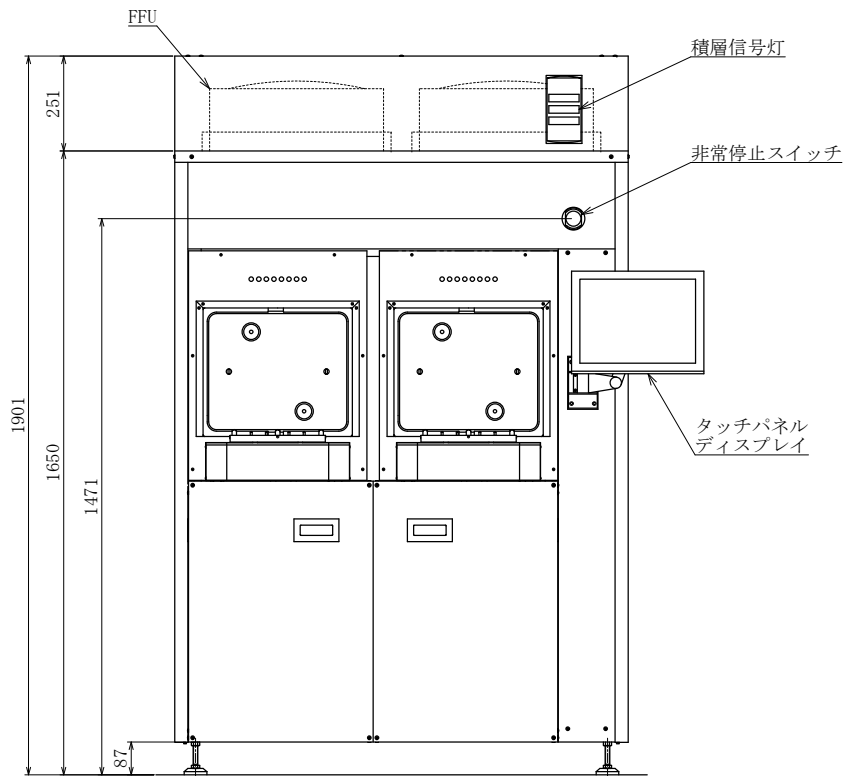

御参考図

- 本図寸法及び形状は予告無く変更する事があります。
- 本図にてレイアウト設計等される場合は、弊社までご連絡願います。

本図の内容は、株式会社ジェーイーエルが所有権を有するもので機密扱いとなっております。許可なく複写したり、第三者にこれを公開することのないようお願い致します。
This drawing and the information contained in it are confidential and property of JEL.
Thus cannot be copied or disclosed to a third party without the consent of JEL.

JEL ジェーイーエル

MODEL 型式	SORTER SYSTEM		
ISSUED NO. 管理番号	WJ0086	SCALE 尺度	1/10