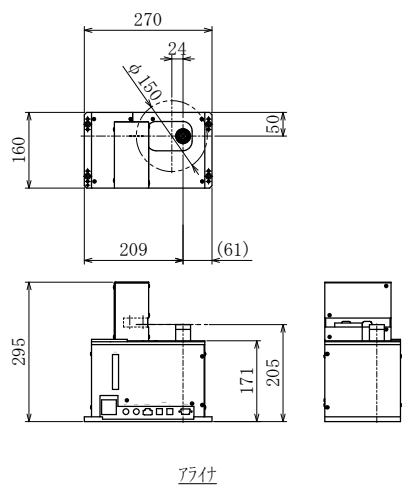

御参考図

- ・本図寸法及び形状は予告無く変更する事があります。
- ・本図にてレイアウト設計等される場合は、弊社までご連絡願います。

本図の内容は、株式会社ジェーイーエルが所有権を有するもので機密扱いとなっております。許可なく複写したり、第三者にこれを公開することのないようお願い致します。
This drawing and the information contained in it are confidential and property of JEL.
Thus cannot be copied or disclosed to a third party without the consent of JEL.

JEL ジェーイーエル

MODEL 型式	SSY-10010		
ISSUED NO. 管理番号	WJ0091	SCALE 尺度	1/8