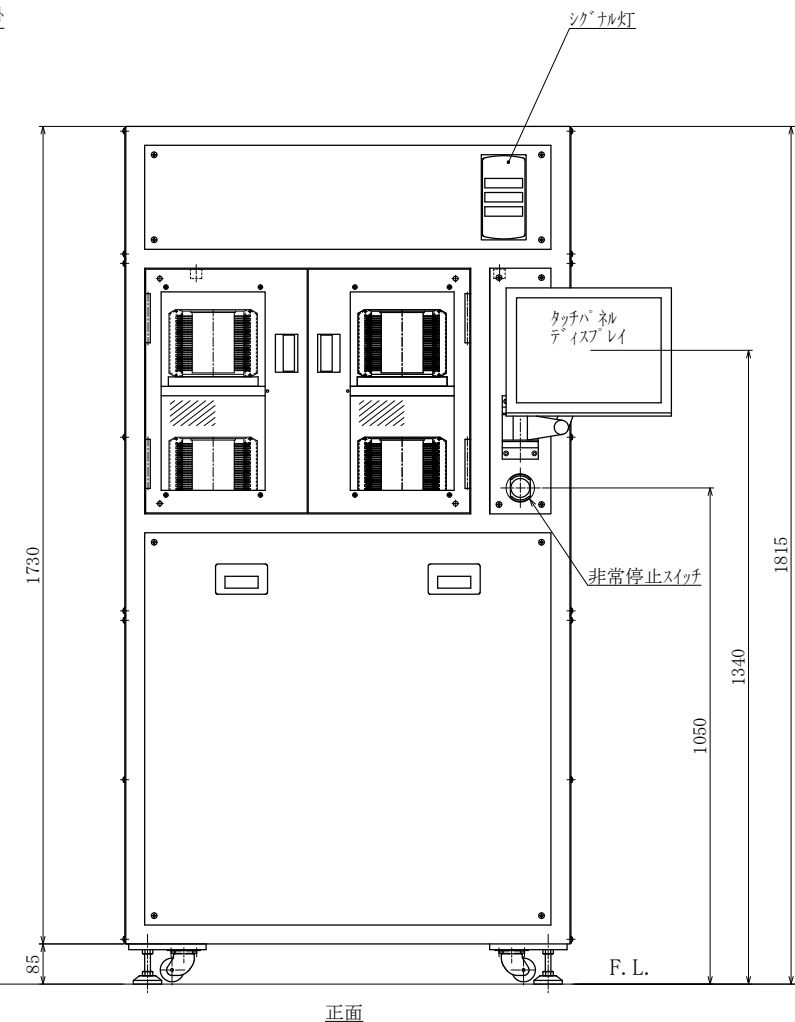

御参考図

- ・本図寸法及び形状は予告無く変更する事があります。
- ・本図にてレイアウト設計等される場合は、弊社までご連絡願います。

本図の内容は、株式会社ジェーイーエルが所有権を有するもので機密扱いとなっております。許可なく複写したり、第三者にこれを公開することのないようお願い致します。
This drawing and the information contained in it are confidential and property of JEL.
Thus cannot be copied or disclosed to a third party without the consent of JEL.

JEL ジェーイーエル

MODEL 型式	SSY-10010		
ISSUED NO. 管理番号	WJ0091	SCALE 尺度	1/8