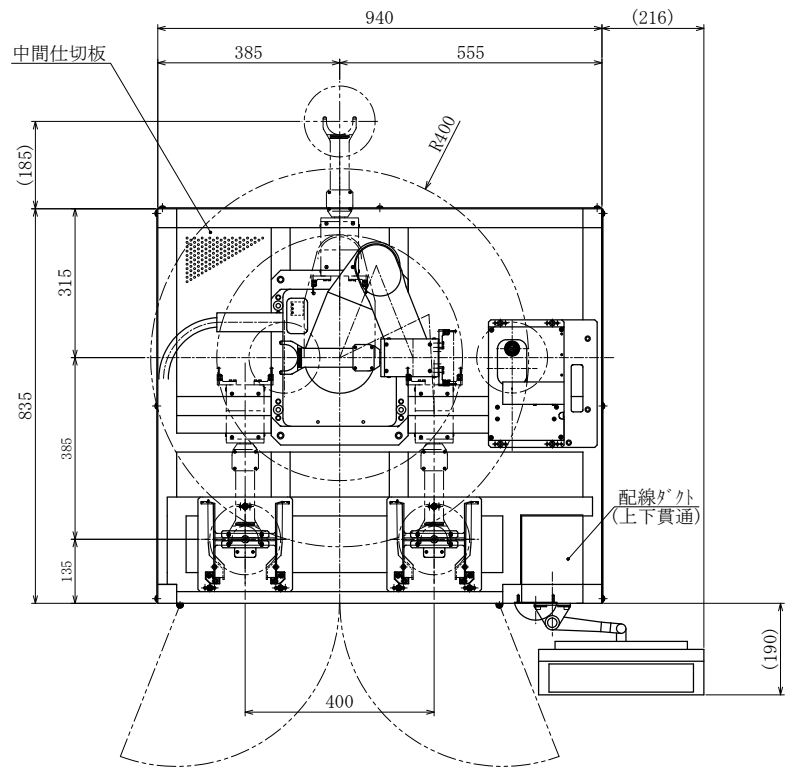

御参考図

- ・本図寸法及び形状は予告無く変更する事があります。
- ・本図にてレイアウト設計等される場合は、弊社までご連絡願います。

本図の内容は、株式会社ジェーイーエルが所有権を有するもので機密扱いとなっております。許可なく複写したり、第三者にこれを公開することのないようお願い致します。
This drawing and the information contained in it are confidential and property of JEL.
Thus cannot be copied or disclosed to a third party without the consent of JEL.

JEL ジェーイーエル

MODEL 型式	SSY-10010		
ISSUED NO. 管理番号	WJ0091	SCALE 尺度	1/8