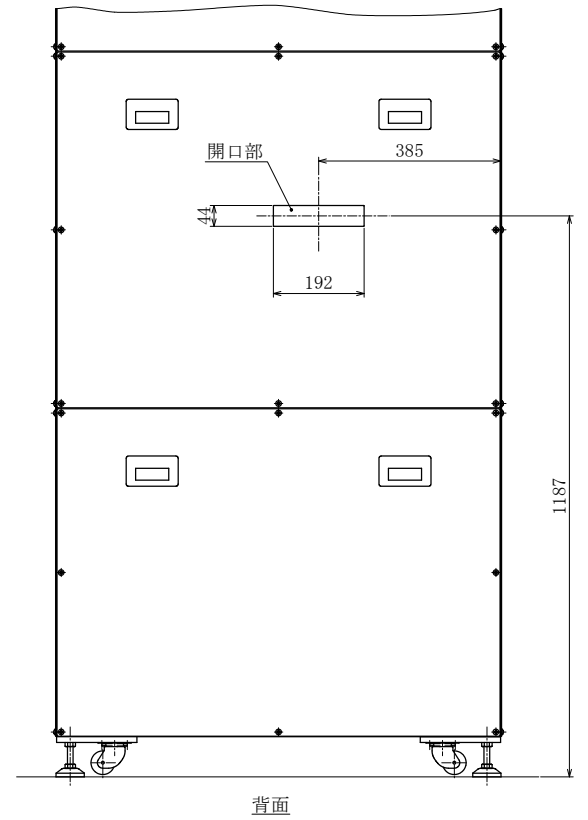

御参考図

- ・本図寸法及び形状は予告無く変更する事があります。
- ・本図にてレイアウト設計等される場合は、弊社までご連絡願います。

本図の内容は、株式会社ジェーイーエルが所有権を有するもので機密扱いとなっております。許可なく複写したり、第三者にこれを公開することのないようお願い致します。
This drawing and the information contained in it are confidential and property of JEL.
Thus cannot be copied or disclosed to a third party without the consent of JEL.

JEL ジェーイーエル

MODEL 型式	SSY-10010		
ISSUED NO. 管理番号	WJ0091	SCALE 尺度	1/8