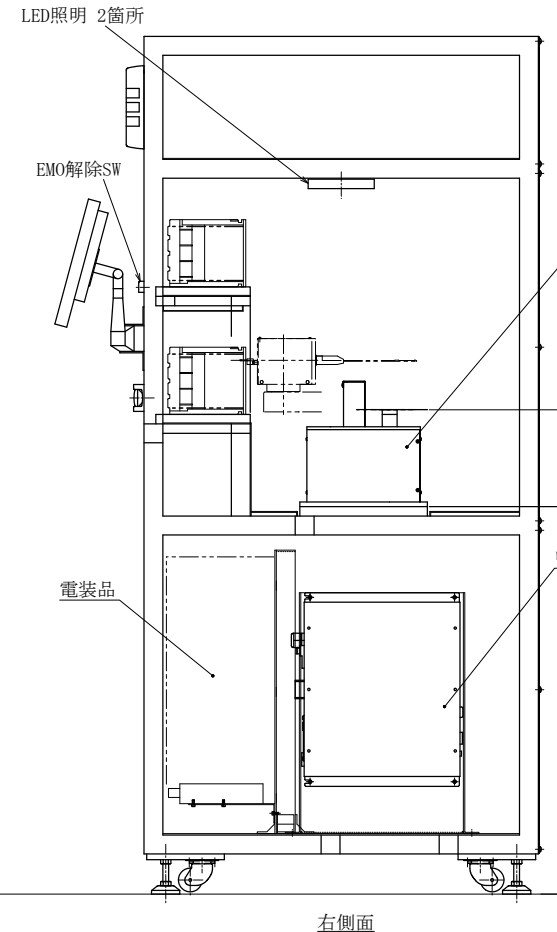

御参考図

- ・本図寸法及び形状は予告無く変更する事があります。
- ・本図にてレイアウト設計等される場合は、弊社までご連絡願います。

本図の内容は、株式会社ジェーイーエルが所有権を有するもので機密扱いとなっております。許可なく複写したり、第三者にこれを公開することのないようお願い致します。
This drawing and the information contained in it are confidential and property of JEL.
Thus cannot be copied or disclosed to a third party without the consent of JEL.

JEL ジェーイーエル

MODEL 型式	SSY-10010		
ISSUED NO. 管理番号	WJ0091	SCALE 尺度	1/8