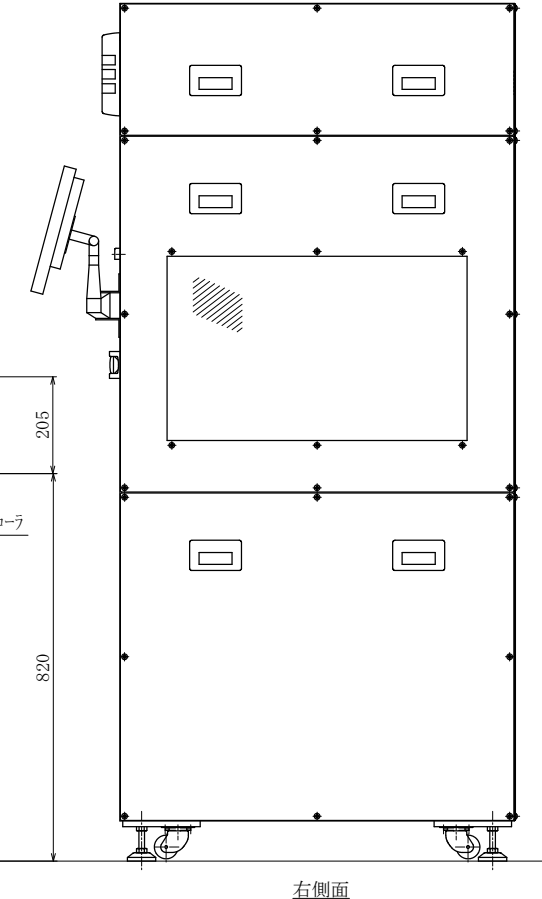

御参考図

- ・本図寸法及び形状は予告無く変更する事があります。
- ・本図にてレイアウト設計等される場合は、弊社までご連絡願います。

本図の内容は、株式会社ジェーイーエルが所有権を有するもので機密扱いとなっております。許可なく複写したり、第三者にこれを公開することのないようお願い致します。
 This drawing and the information contained in it are confidential and property of JEL.
 Thus cannot be copied or disclosed to a third party without the consent of JEL.

JEL ジェーイーエル

MODEL 型式	SSY-10010		
ISSUED NO. 管理番号	WJ0091	SCALE 尺度	1/8