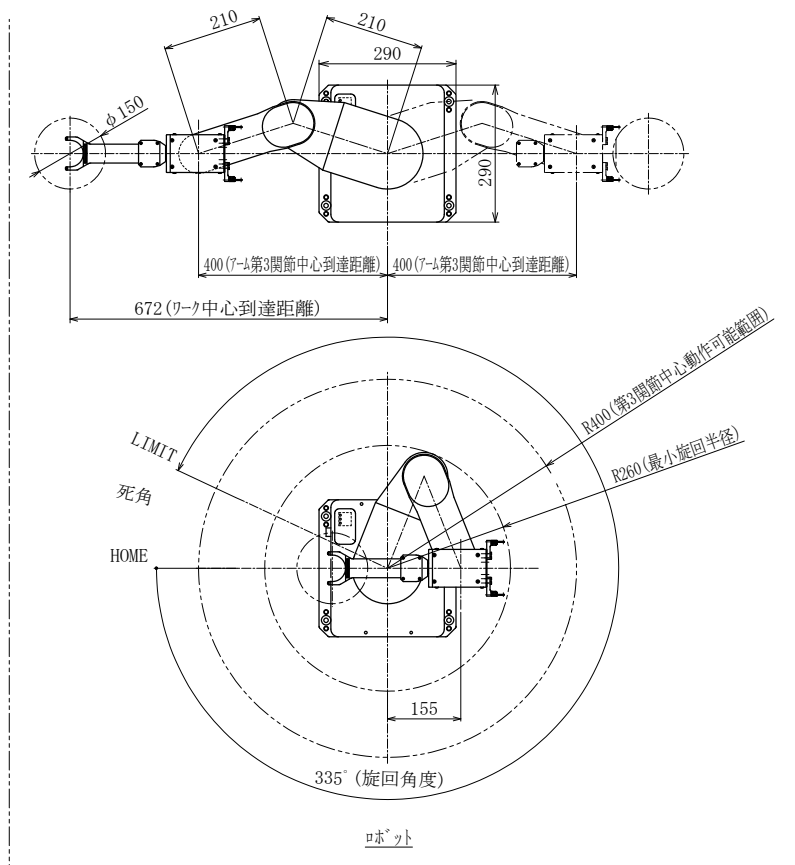

御参考図

- ・本図寸法及び形状は予告無く変更する事があります。
- ・本図にてレイアウト設計等される場合は、弊社までご連絡願います。

本図の内容は、株式会社ジェーイーエルが所有権を有するもので機密扱いとなっております。許可なく複写したり、第三者にこれを公開することのないようお願い致します。
This drawing and the information contained in it are confidential and property of JEL.
Thus cannot be copied or disclosed to a third party without the consent of JEL.

JEL ジェーイーエル

MODEL 型式	SSY-10010		
ISSUED NO. 管理番号	WJ0091	SCALE 尺度	1/8