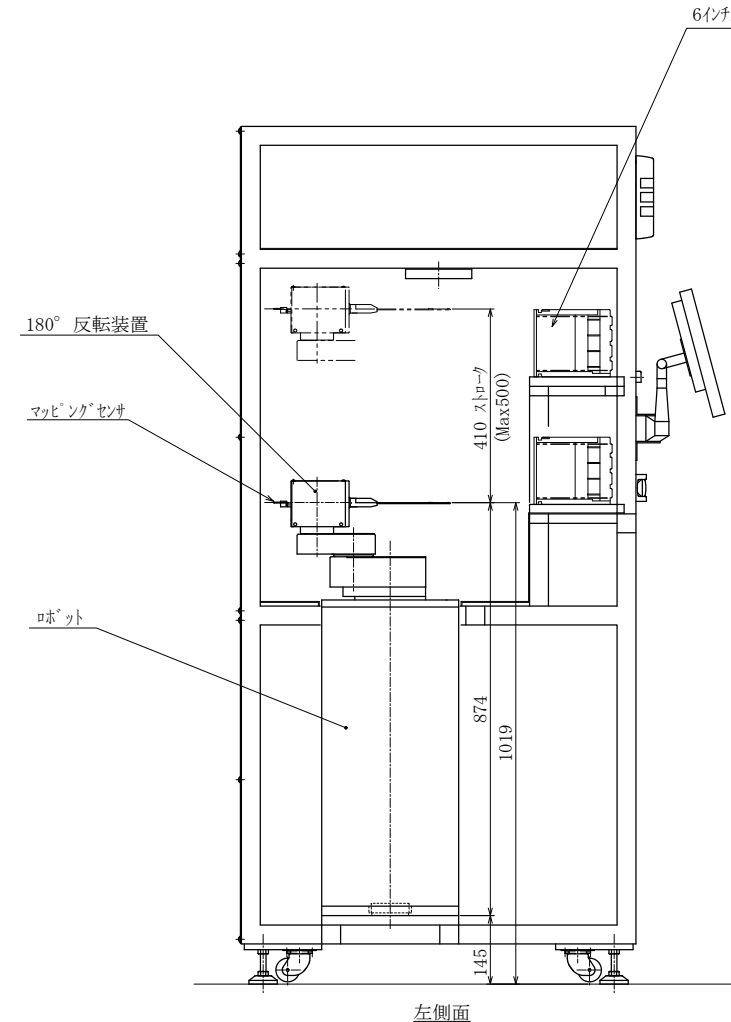

御参考図

- ・本図寸法及び形状は予告無く変更する事があります。
- ・本図にてレイアウト設計等される場合は、弊社までご連絡願います。

本図の内容は、株式会社ジェーイーエルが所有権を有するもので機密扱いとなっております。許可なく複写したり、第三者にこれを公開することのないようお願い致します。
This drawing and the information contained in it are confidential and property of JEL.
Thus cannot be copied or disclosed to a third party without the consent of JEL.

JEL ジェーイーエル

MODEL 型式	SSY-10010		
ISSUED NO. 管理番号	WJ0091	SCALE 尺度	1/8