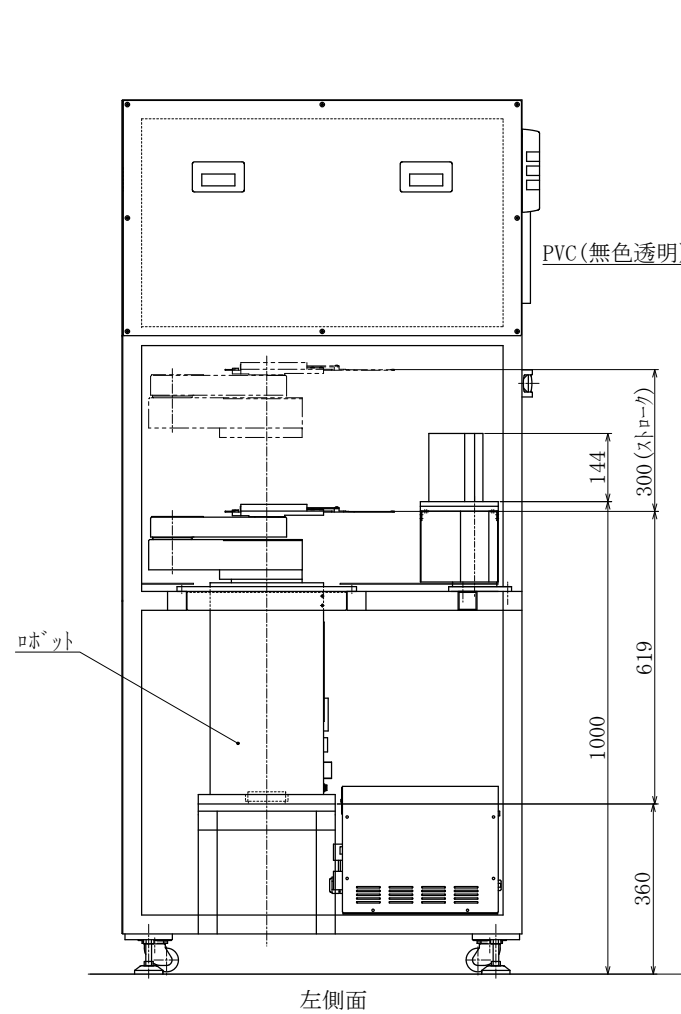

御参考図

- 本図寸法及び形状は予告無く変更する事があります。
- 本図にてレイアウト設計等される場合は、弊社までご連絡願います。

本図の内容は、株式会社ジェーイーエルが所有権を有するもので機密扱いとなっております。許可なく複写したり、第三者にこれを公開することのないようお願い致します。
This drawing and the information contained in it are confidential and property of JEL.
Thus cannot be copied or disclosed to a third party without the consent of JEL.

JEL ジェーイーエル

MODEL 型式	SSY-10020		
ISSUED NO. 管理番号	WJ0092	SCALE 尺度	1/8