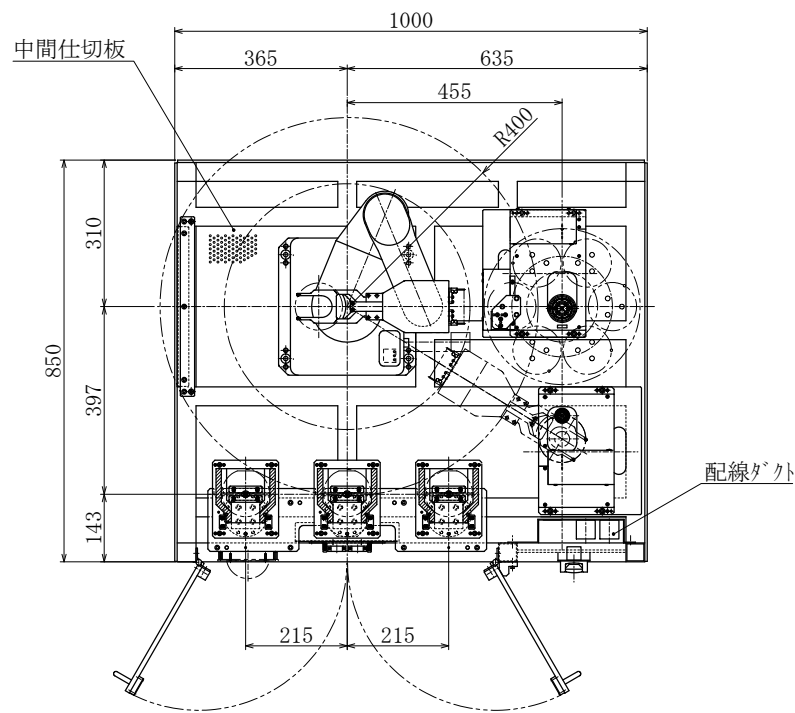

御参考図

- 本図寸法及び形状は予告無く変更する事があります。
- 本図にてレイアウト設計等される場合は、弊社までご連絡願います。

本図の内容は、株式会社ジェーイーエルが所有権を有するもので機密扱いとなっております。許可なく複写したり、第三者にこれを公開することのないようお願い致します。
This drawing and the information contained in it are confidential and property of JEL.
Thus cannot be copied or disclosed to a third party without the consent of JEL.

JEL ジェーイーエル

MODEL 型式	SSY-10020		
ISSUED NO. 管理番号	WJ0092	SCALE 尺度	1/8