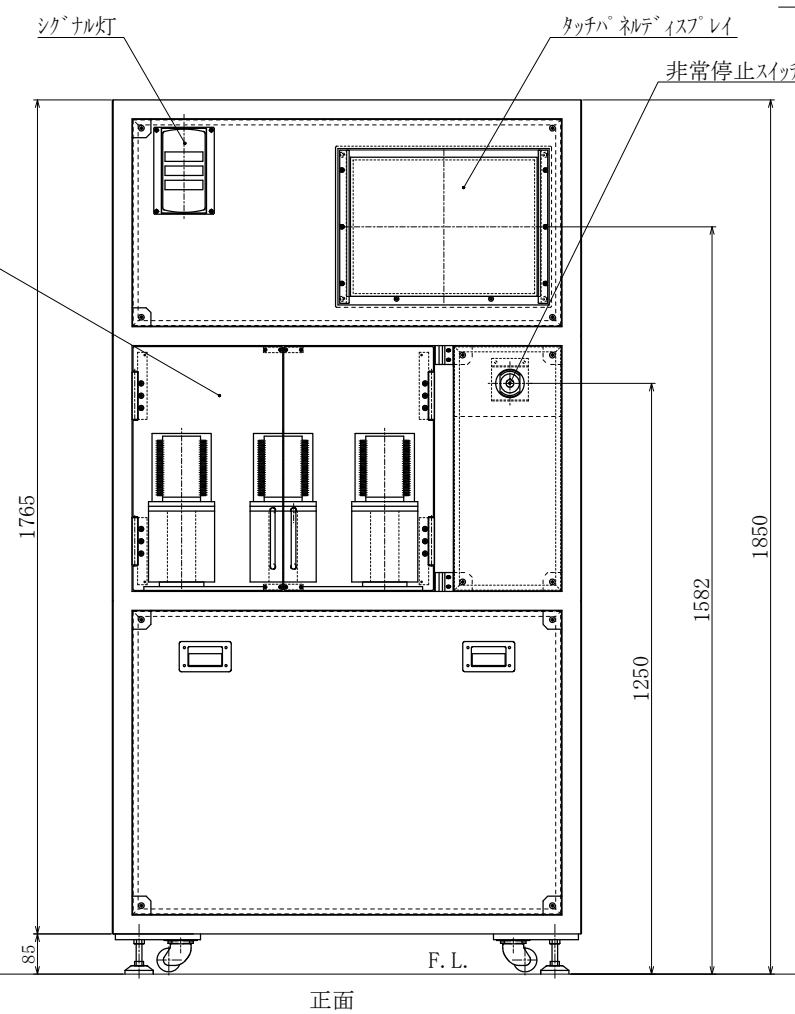

御参考図

- 本図寸法及び形状は予告無く変更する事があります。
- 本図にてレイアウト設計等される場合は、弊社までご連絡願います。

本図の内容は、株式会社ジェーイーエルが所有権を有するもので機密扱いとなっております。許可なく複写したり、第三者にこれを公開することのないようお願い致します。
This drawing and the information contained in it are confidential and property of JEL.
Thus cannot be copied or disclosed to a third party without the consent of JEL.

JEL ジェーイーエル

MODEL 型式	SSY-10020		
ISSUED NO. 管理番号	WJ0092	SCALE 尺度	1/8