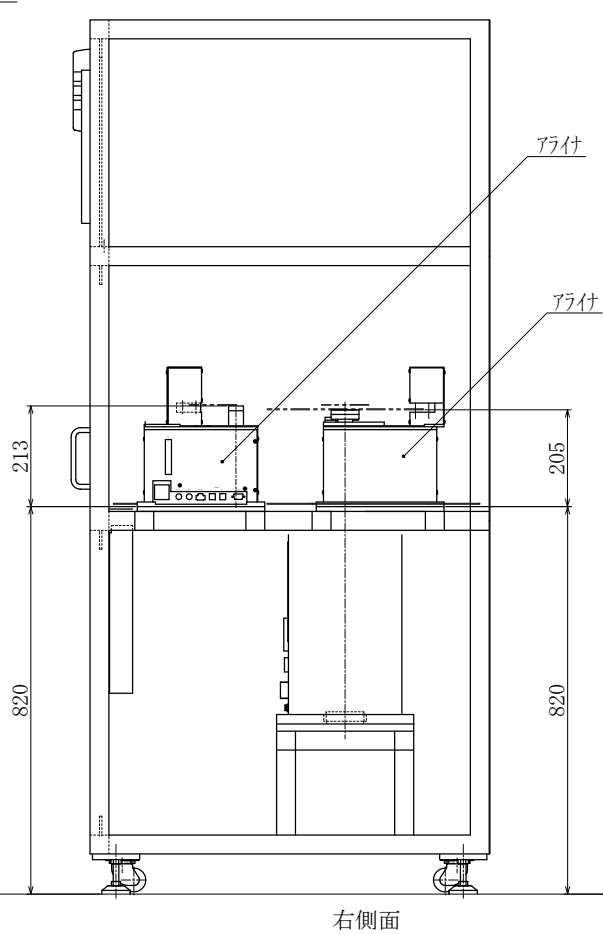

御参考図

- 本図寸法及び形状は予告無く変更する事があります。
- 本図にてレイアウト設計等される場合は、弊社までご連絡願います。

本図の内容は、株式会社ジェーイーエルが所有権を有するもので機密扱いとなっております。許可なく複写したり、第三者にこれを公開することのないようお願い致します。
This drawing and the information contained in it are confidential and property of JEL.
Thus cannot be copied or disclosed to a third party without the consent of JEL.

JEL ジェーイーエル

MODEL 型式	SSY-10020		
ISSUED NO. 管理番号	WJ0092	SCALE 尺度	1/8