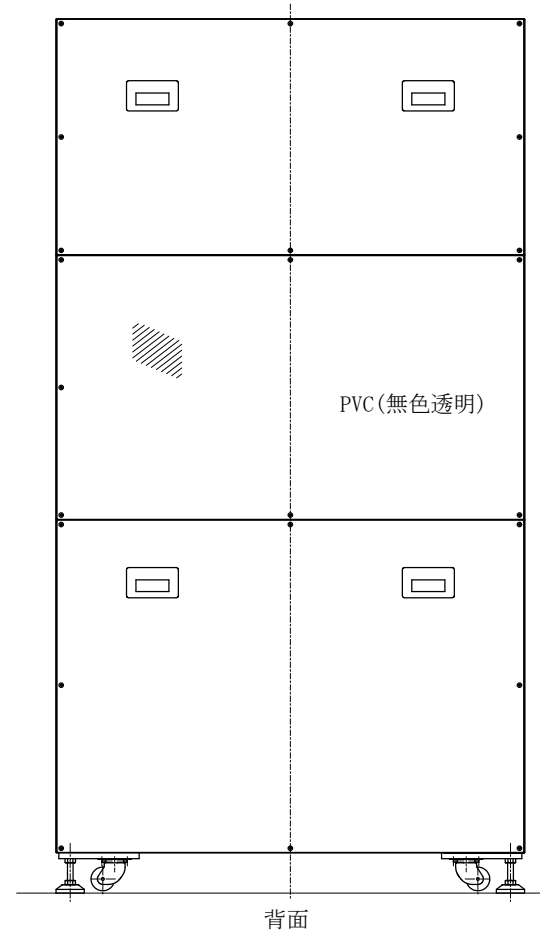

御参考図

- 本図寸法及び形状は予告無く変更する事があります。
- 本図にてレイアウト設計等される場合は、弊社までご連絡願います。

本図の内容は、株式会社ジェーイーエルが所有権を有するもので機密扱いとなっております。許可なく複写したり、第三者にこれを公開することのないようお願い致します。
This drawing and the information contained in it are confidential and property of JEL.
Thus cannot be copied or disclosed to a third party without the consent of JEL.

JEL ジェーイーエル

MODEL 型式	SSY-10020		
ISSUED NO. 管理番号	WJ0092	SCALE 尺度	1/8