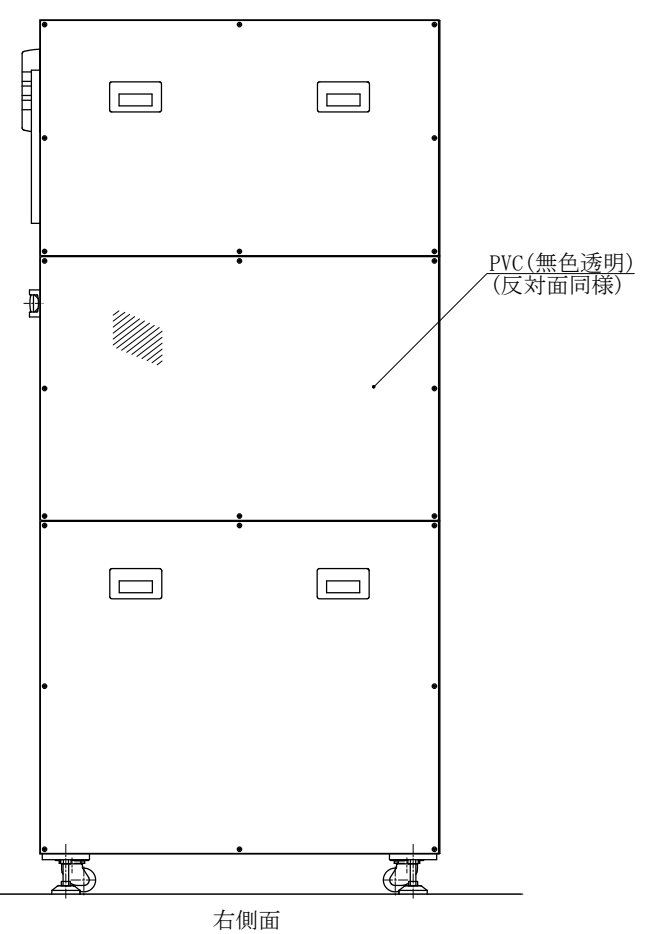

御参考図

- 本図寸法及び形状は予告無く変更する事があります。
- 本図にてレイアウト設計等される場合は、弊社までご連絡願います。

本図の内容は、株式会社ジェーイーエルが所有権を有するもので機密扱いとなっております。許可なく複写したり、第三者にこれを公開することのないようお願い致します。
This drawing and the information contained in it are confidential and property of JEL.
Thus cannot be copied or disclosed to a third party without the consent of JEL.

JEL ジェーイーエル

MODEL 型式	SSY-10020		
ISSUED NO. 管理番号	WJ0092	SCALE 尺度	1/8