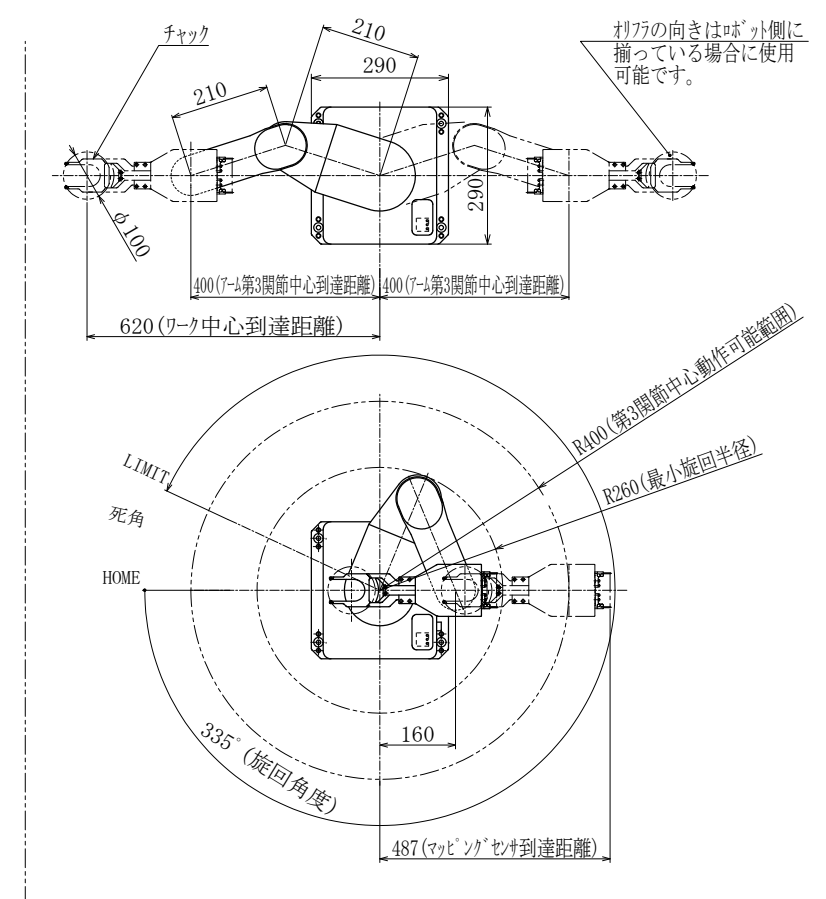

御参考図

- 本図寸法及び形状は予告無く変更する事があります。
- 本図にてレイアウト設計等される場合は、弊社までご連絡願います。

本図の内容は、株式会社ジェーイーエルが所有権を有するもので機密扱いとなっております。許可なく複写したり、第三者にこれを公開することのないようお願い致します。
This drawing and the information contained in it are confidential and property of JEL.
Thus cannot be copied or disclosed to a third party without the consent of JEL.

JEL ジェーイーエル

MODEL 型式	SSY-10020		
ISSUED NO. 管理番号	WJ0092	SCALE 尺度	1/8