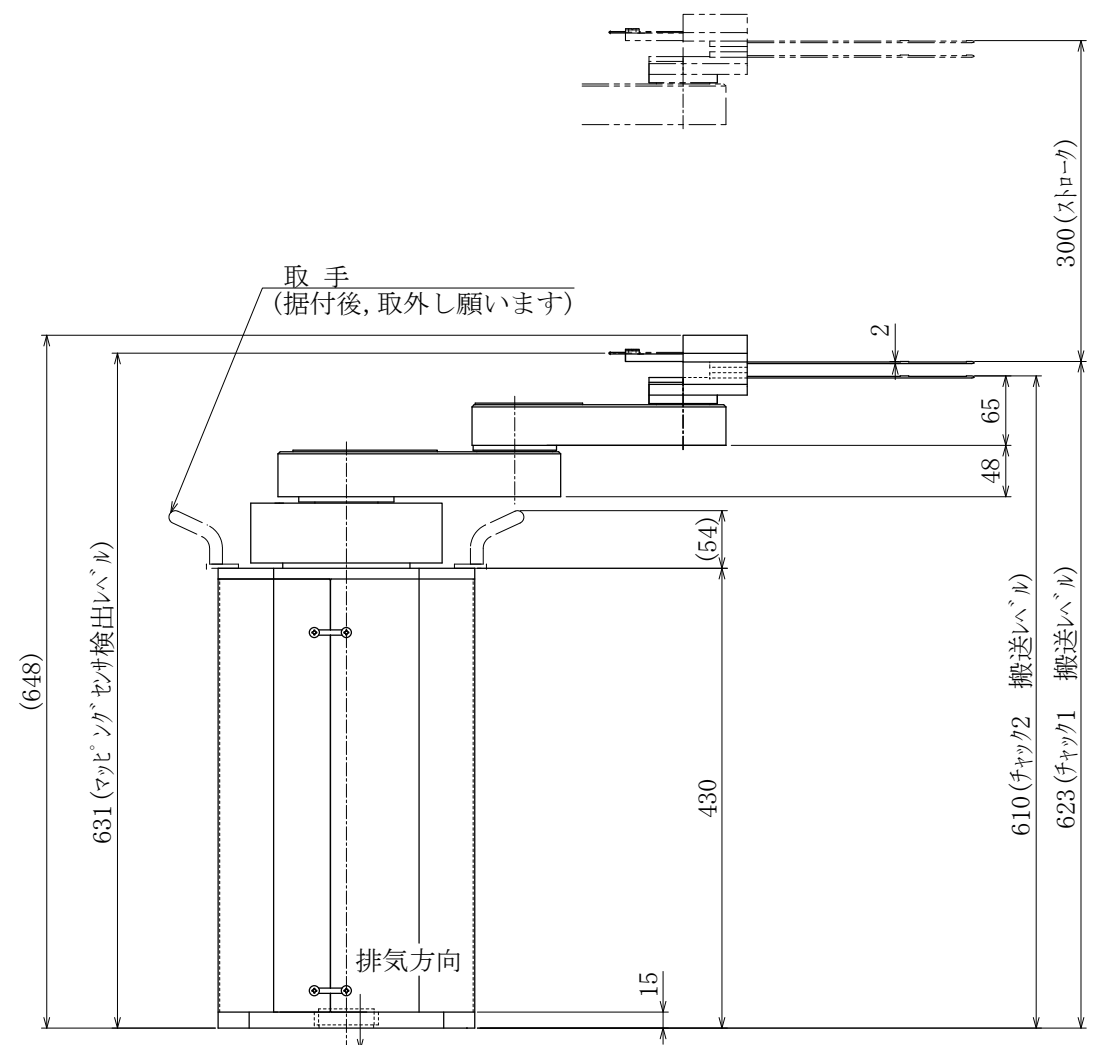

外部接続パネル詳細図

御参考図

- 本図寸法及び形状は予告無く変更する事があります。
- 本図にてレイアウト設計等される場合は、弊社までご連絡願います。

本図の内容は、株式会社ジェーイーエルが所有権を有するもので機密扱いとなっております。許可なく複写したり、第三者にこれを公開することのないようお願い致します。
 This drawing and the information contained in it are confidential and property of JEL Corporation.
 Thus cannot be copied or disclosed to a third party without the consent of JEL Corporation.

JEL ジェーイーエル

MODEL 型式	STCR4160S-300-PM		
ISSUED NO. 管理番号	WJ0101M	SCALE 尺度	1/5