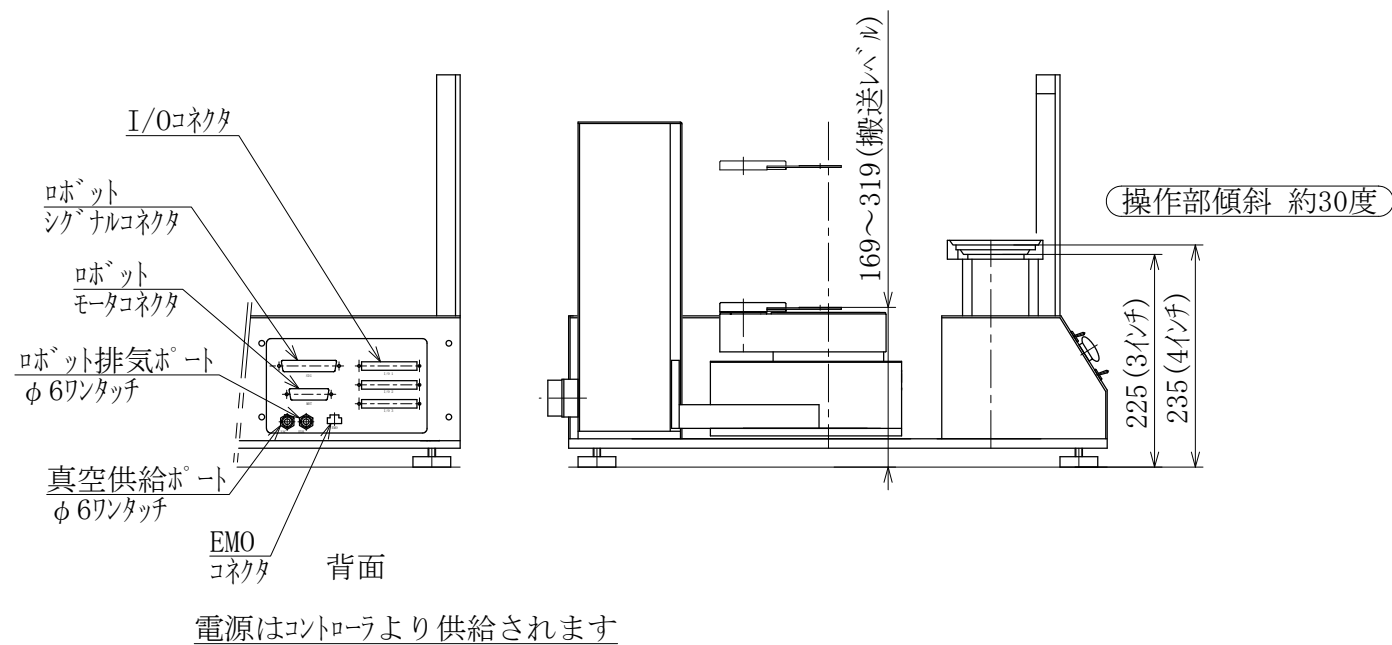

### 御参考図

- 本図寸法及び形状は予告無く変更する事があります。
- 本図にてレイアウト設計等される場合は、弊社までご連絡願います。

MODEL 型式 SSY-10000

ISSUED NO. 管理番号 WJ0204 SCALE 1 / 8  
 尺度

本図の内容は、株式会社ジェーイーエルが所有権を有するもので機密扱いとなっております。許可なく複製したり、第三者にこれを公開することのないようお願い致します。  
 This drawing and the information contained in it are confidential and property of JEL.  
 Thus cannot be copied or disclosed to a third party without the consent of JEL.