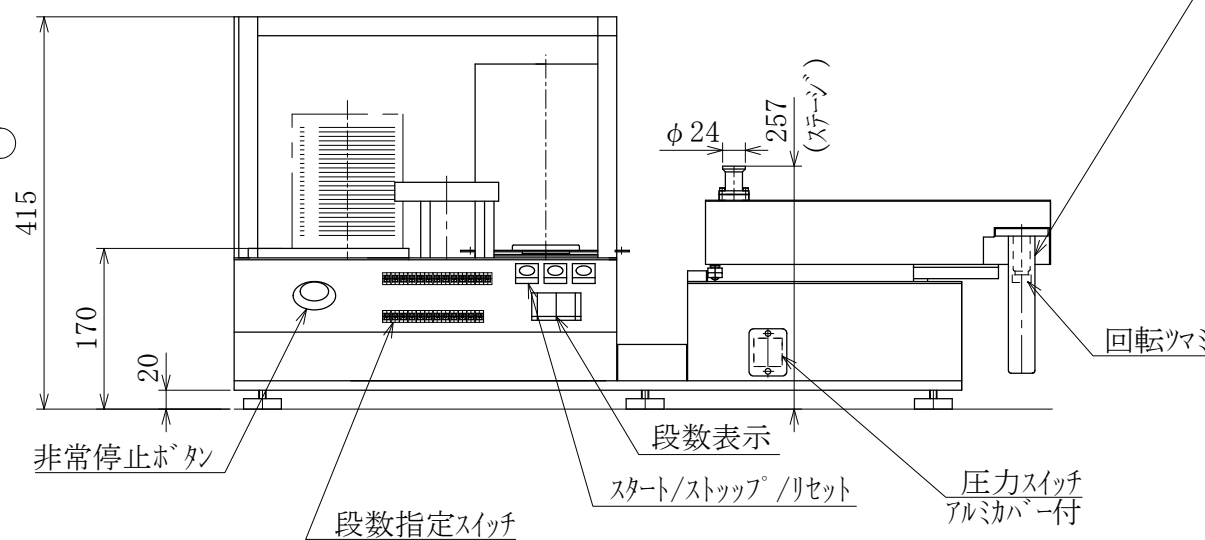

### 御参考図

- 本図寸法及び形状は予告無く変更する事があります。
- 本図にてレイアウト設計等される場合は、弊社までご連絡願います。

MODEL 型式 SSY-10000

ISSUED NO. 管理番号 WJ0204 SCALE 1 / 8  
 尺度

本図の内容は、株式会社ジェーイーエルが所有権を有するもので機密扱いとなっております。許可なく複製したり、第三者にこれを公開することのないようお願い致します。  
 This drawing and the information contained in it are confidential and property of JEL.  
 Thus cannot be copied or disclosed to a third party without the consent of JEL.