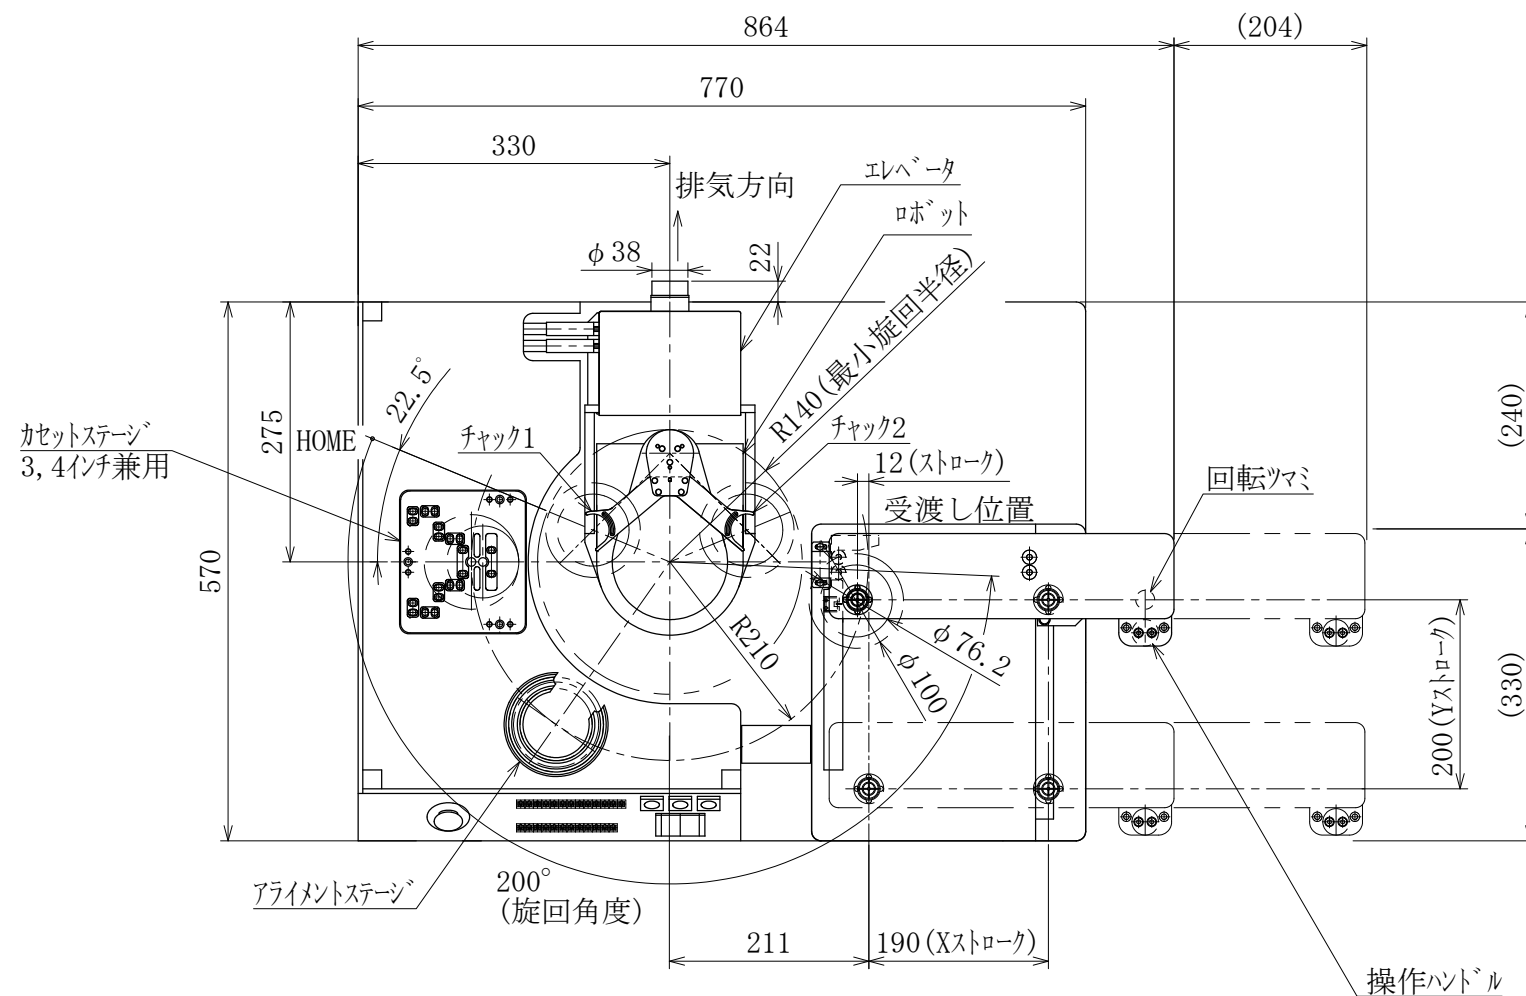

### 御参考図

- 本図寸法及び形状は予告無く変更する事があります。
- 本図にてレイアウト設計等される場合は、弊社までご連絡願います。

MODEL 型式 SSY-10000

ISSUED NO. 管理番号 WJ0204 SCALE 1 / 8  
 尺度

本図の内容は、株式会社ジェーイーエルが所有権を有するもので機密扱いとなっております。許可なく複製したり、第三者にこれを公開することのないようお願い致します。  
 This drawing and the information contained in it are confidential and property of JEL.  
 Thus cannot be copied or disclosed to a third party without the consent of JEL.