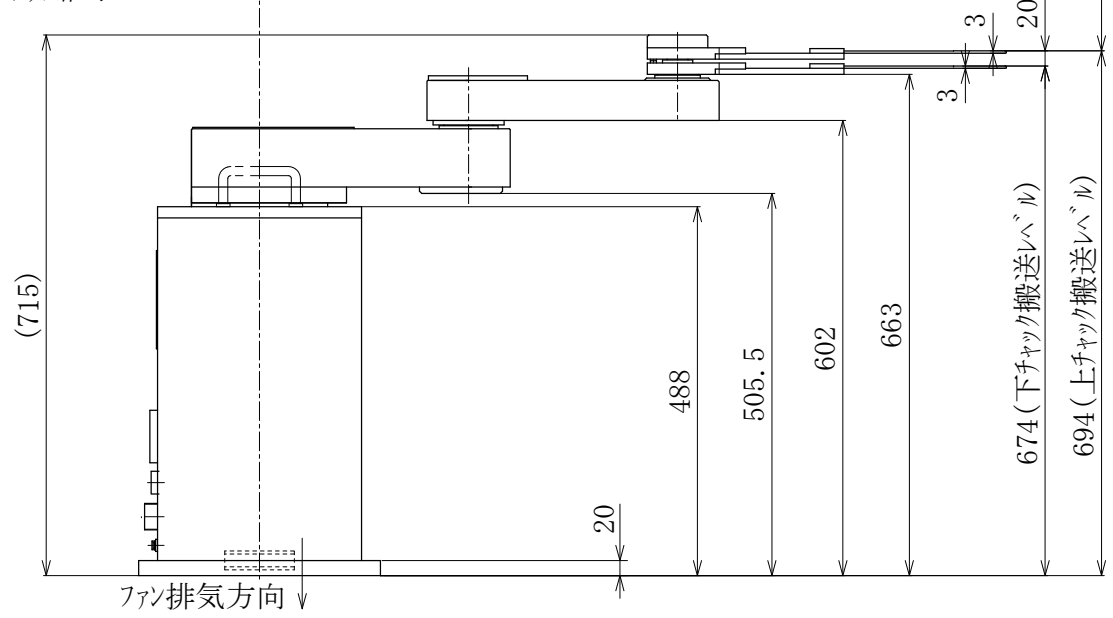

外部接続ポート詳細図

御参考図

- 本図寸法及び形状は予告無く変更する事があります。
- 本図にてレイアウト設計等される場合は、弊社までご連絡願います。

本図の内容は、株式会社ジェーイーエルが所有権を有するもので機密扱いとなっております。許可なく複製したり、第三者にこれを公開することのないようお願い致します。
 This drawing and the information contained in it are confidential and property of JEL Corporation.
 Thus cannot be copied or disclosed to a third party without the consent of JEL Corporation.

JEL ジェーイーエル

MODEL 型式	GTCR5280-300-AM		
ISSUED NO. 管理番号	WJ0210A	SCALE 尺度	1/10