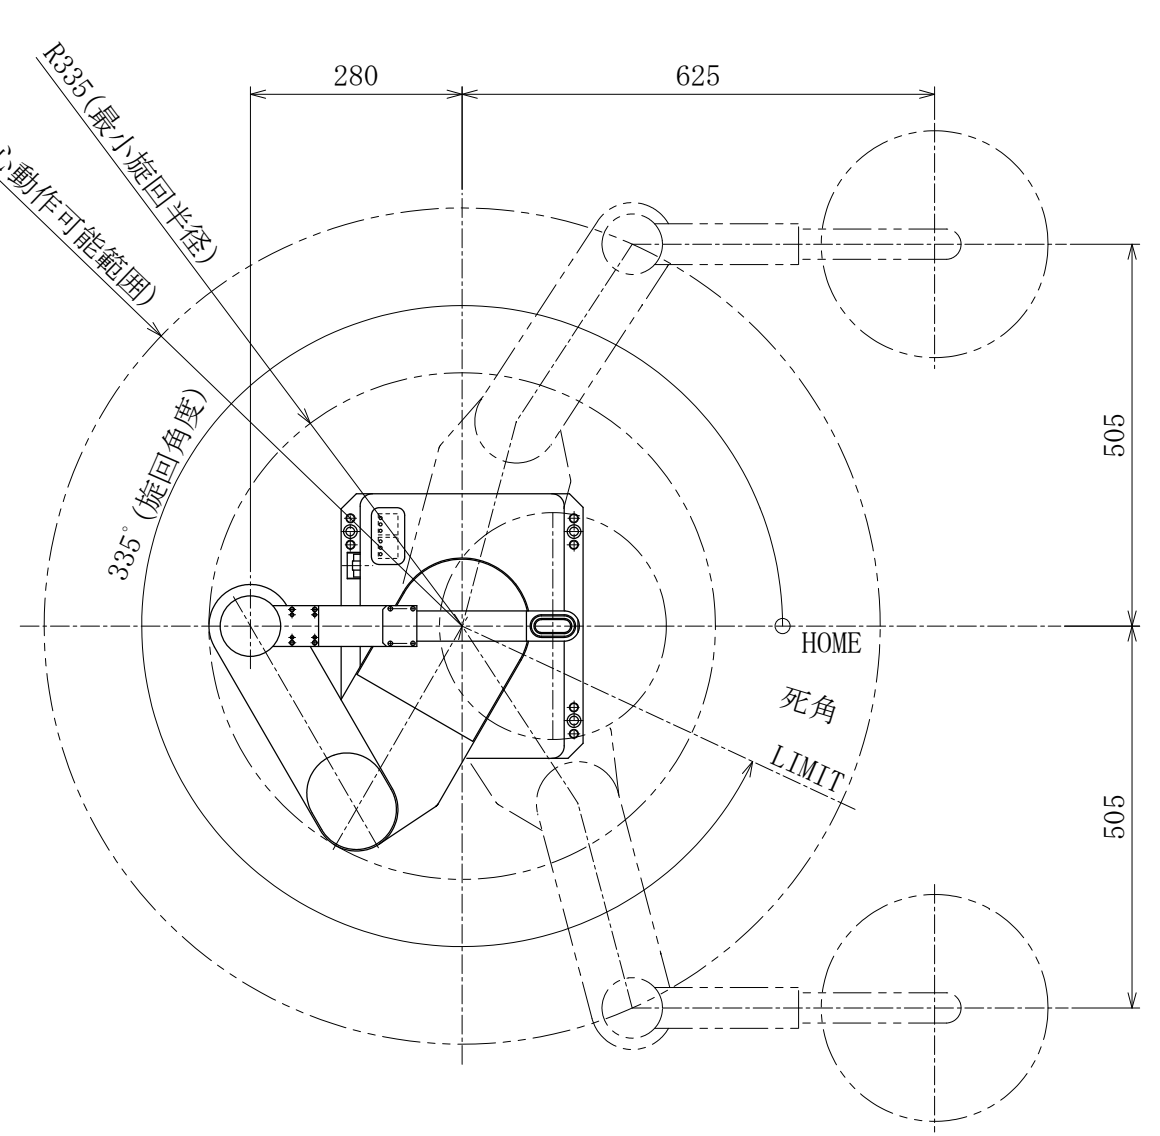

外部接続ポート詳細図

御参考図

- 本図寸法及び形状は予告無く変更する事があります。
- 本図にてレイアウト設計等される場合は、弊社までご連絡願います。

本図の内容は、株式会社ジェーイーエルが所有権を有するもので機密扱いとなっております。許可なく複製したり、第三者にこれを公開することのないようお願い致します。
 This drawing and the information contained in it are confidential and property of JEL Corporation.
 Thus cannot be copied or disclosed to a third party without the consent of JEL Corporation.

JEL ジェーイーエル

MODEL 型式	GTCR5280-300-AM		
ISSUED NO. 管理番号	WJ0210A	SCALE 尺度	1/10