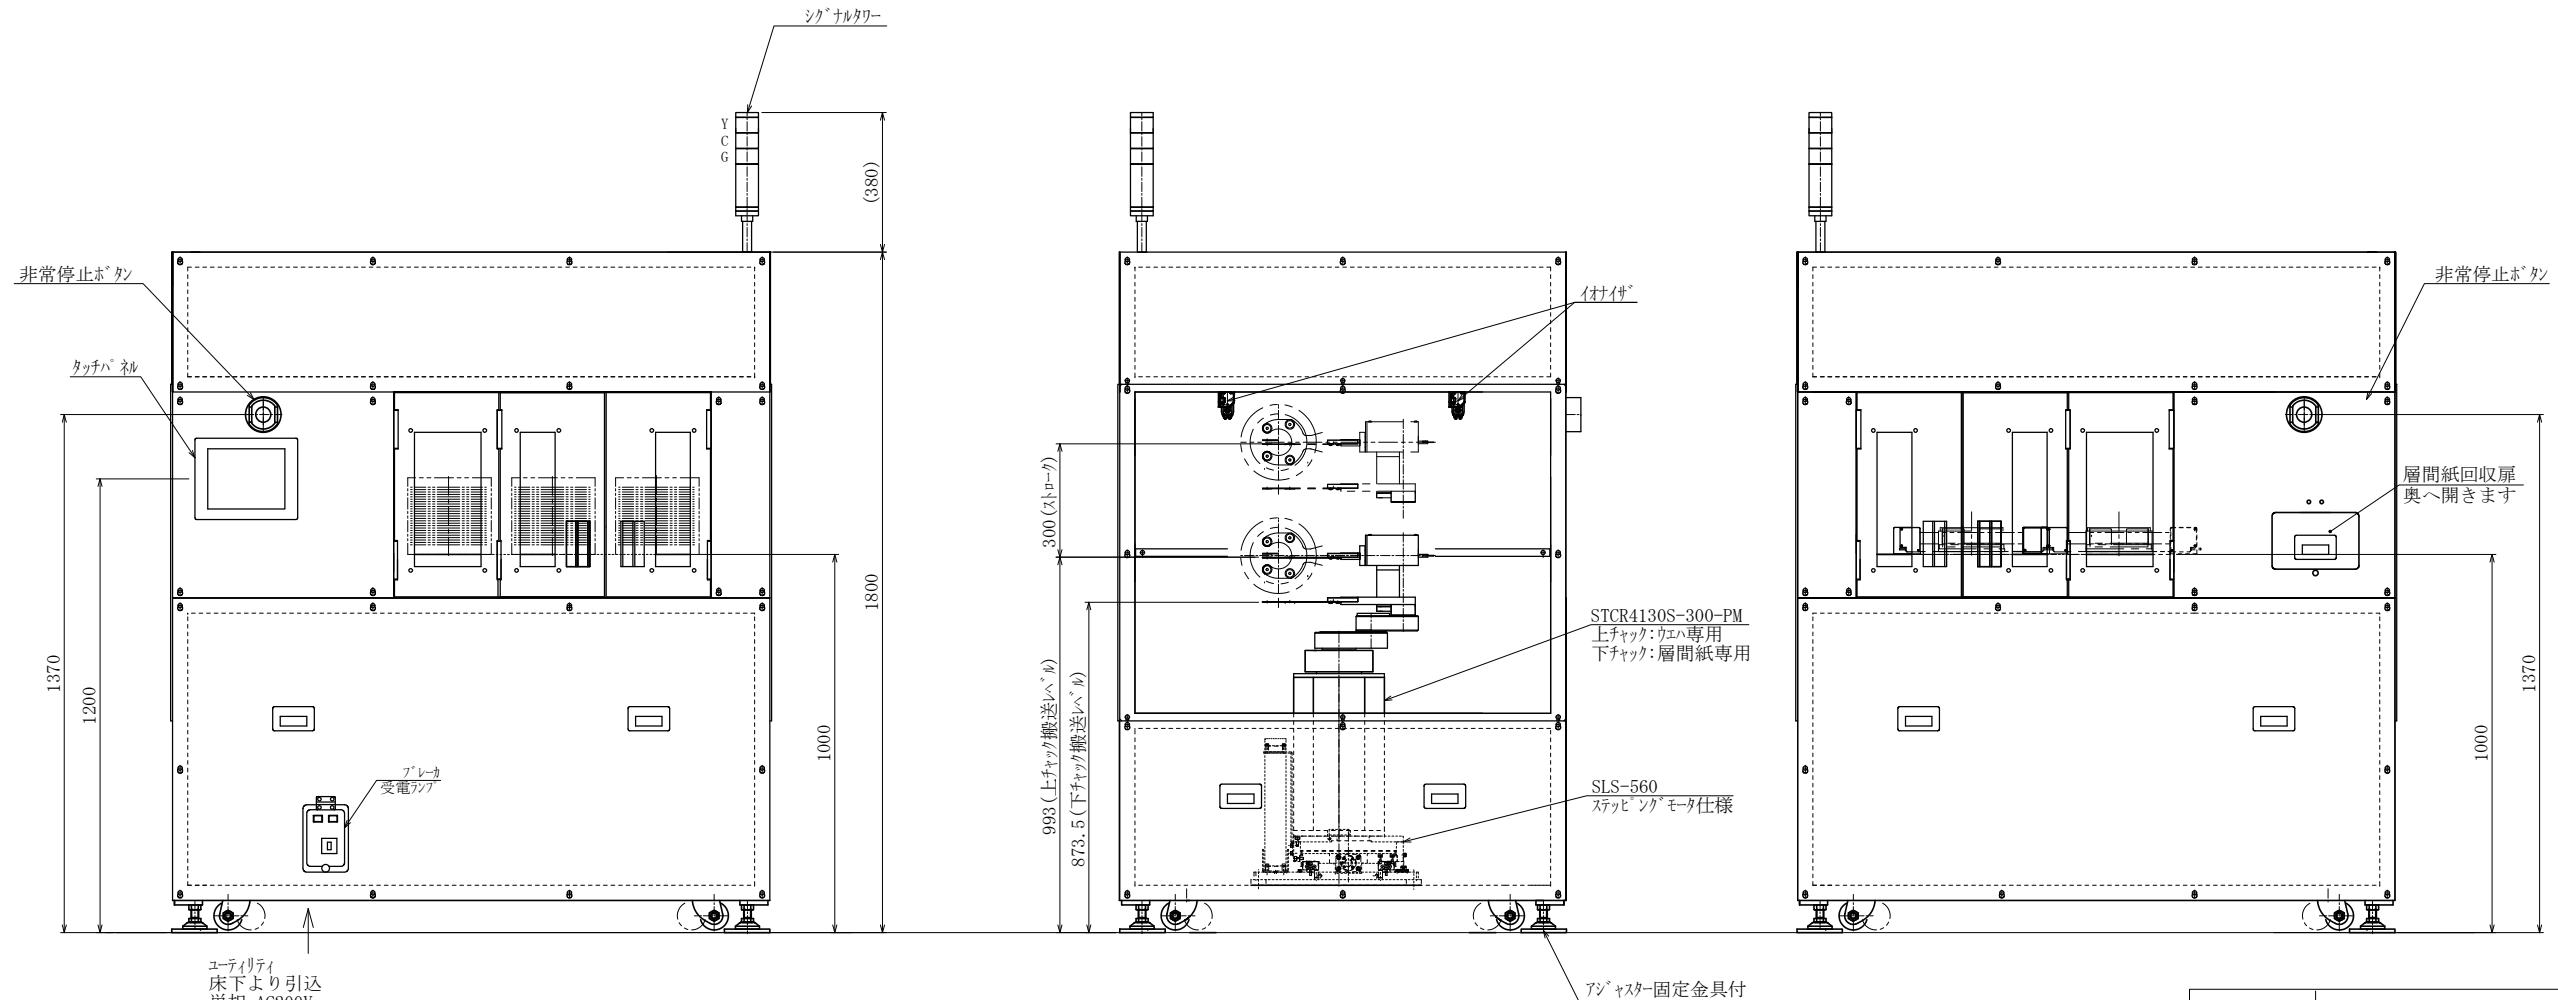

御参考図

- ・本図寸法及び形状は予告無く変更する事があります。
- ・本図にてレイアウト設計等される場合は、弊社までご連絡願います。

ユーティリティ  
床下より引込  
単相 AC200V  
クリーンエア 150L/min  
0.5MPa以上

本図の内容は、株式会社ジェーイーエルが所有権を有するもので機密扱いとなっております。許可なく複写したり、第三者にこれを公開することのないようお願い致します。  
This drawing and the information contained in it are confidential and property of JEL Corporation.  
Thus cannot be copied or disclosed to a third party without the consent of JEL Corporation.

**JEL** ジェーイーエル

MODEL 型式	SSY-11010		
ISSUED NO. 管理番号	WJ0314C	SCALE 尺度	1/10