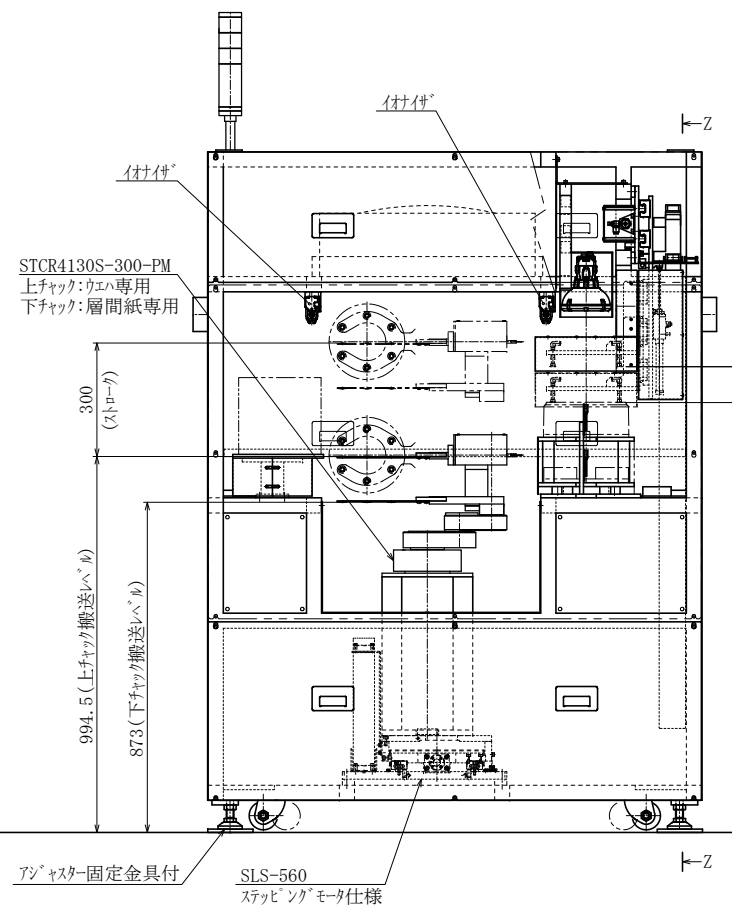

御参考図

- ・本図寸法及び形状は予告無く変更する事があります。
- ・本図にてレイアウト設計等される場合は、弊社までご連絡願います。

本図の内容は、株式会社ジェーイーエルが所有権を有するもので機密扱いとなっております。許可なく複写したり、第三者にこれを公開することのないようお願い致します。
This drawing and the information contained in it are confidential and property of JEL Corporation.
Thus cannot be copied or disclosed to a third party without the consent of JEL Corporation.

JEL ジェーイーエル

MODEL 型式	SSY-11010	SCALE 1/10
ISSUED NO. 管理番号	WJ0314D