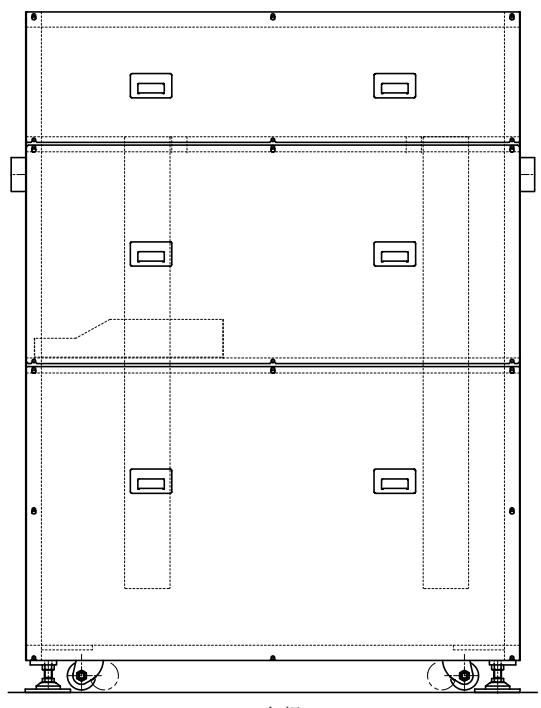

御参考図

- ・本図寸法及び形状は予告無く変更する事があります。
- ・本図にてレイアウト設計等される場合は、弊社までご連絡願います。

本図の内容は、株式会社ジェーイーエルが所有権を有するもので機密扱いとなっております。許可なく複写したり、第三者にこれを公開することのないようお願い致します。
This drawing and the information contained in it are confidential and property of JEL Corporation.
Thus cannot be copied or disclosed to a third party without the consent of JEL Corporation.

JEL ジェーイーエル

MODEL 型式	SSY-11010	SCALE 1/10
ISSUED NO. 管理番号	WJ0314D