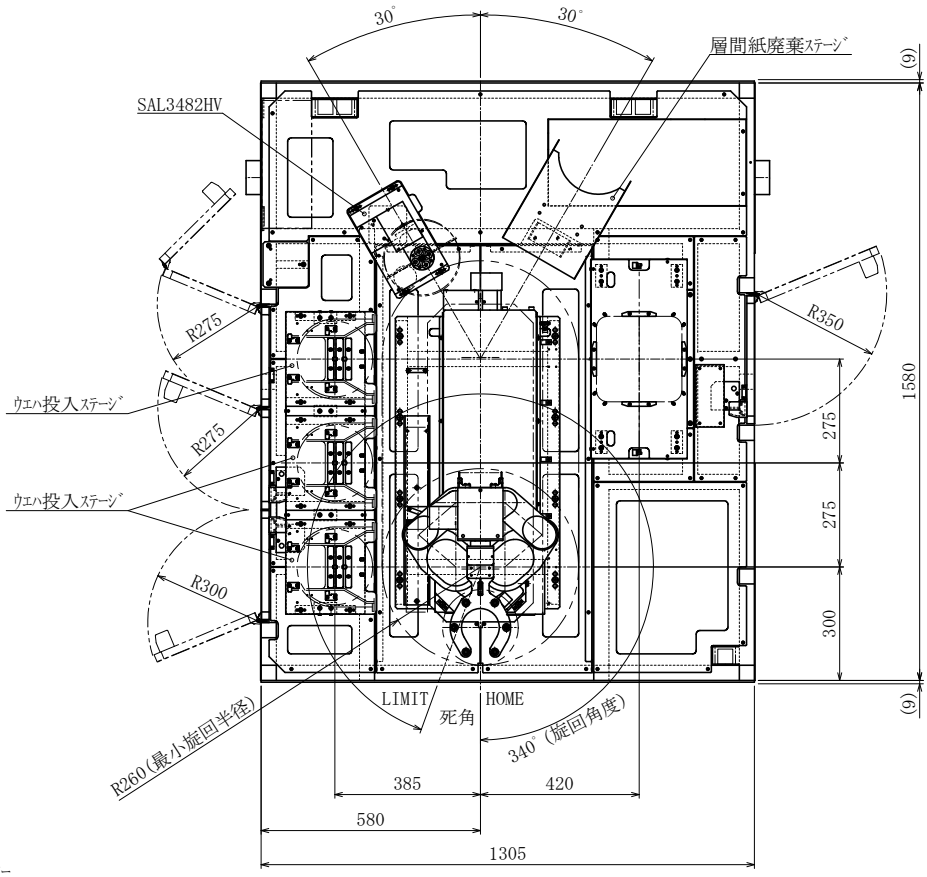

御参考図

- ・本図寸法及び形状は予告無く変更する事があります。
- ・本図にてレイアウト設計等される場合は、弊社までご連絡願います。

本図の内容は、株式会社ジェーイーエルが所有権を有するもので機密扱いとなっております。許可なく複写したり、第三者にこれを公開することのないようお願い致します。
This drawing and the information contained in it are confidential and property of JEL Corporation.
Thus cannot be copied or disclosed to a third party without the consent of JEL Corporation.

JEL ジェーイーエル

MODEL 型式	SSY-11010	SCALE 1/10
ISSUED NO. 管理番号	WJ0314D