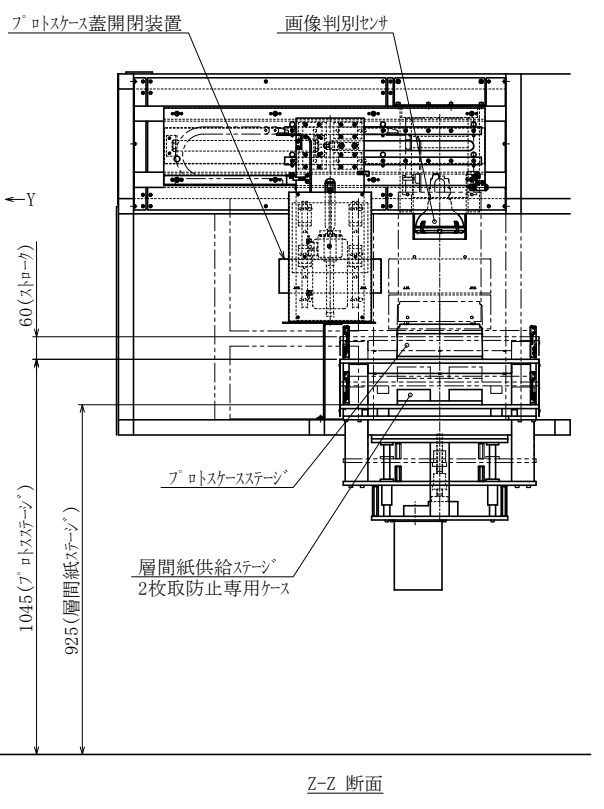

御参考図

- ・本図寸法及び形状は予告無く変更する事があります。
- ・本図にてレイアウト設計等される場合は、弊社までご連絡願います。

本図の内容は、株式会社ジェーイーエルが所有権を有するもので機密扱いとなっております。許可なく複写したり、第三者にこれを公開することのないようお願い致します。
This drawing and the information contained in it are confidential and property of JEL Corporation.
Thus cannot be copied or disclosed to a third party without the consent of JEL Corporation.

JEL ジェーイーエル

MODEL 型式	SSY-11010	SCALE 1/10
ISSUED NO. 管理番号	WJ0314D