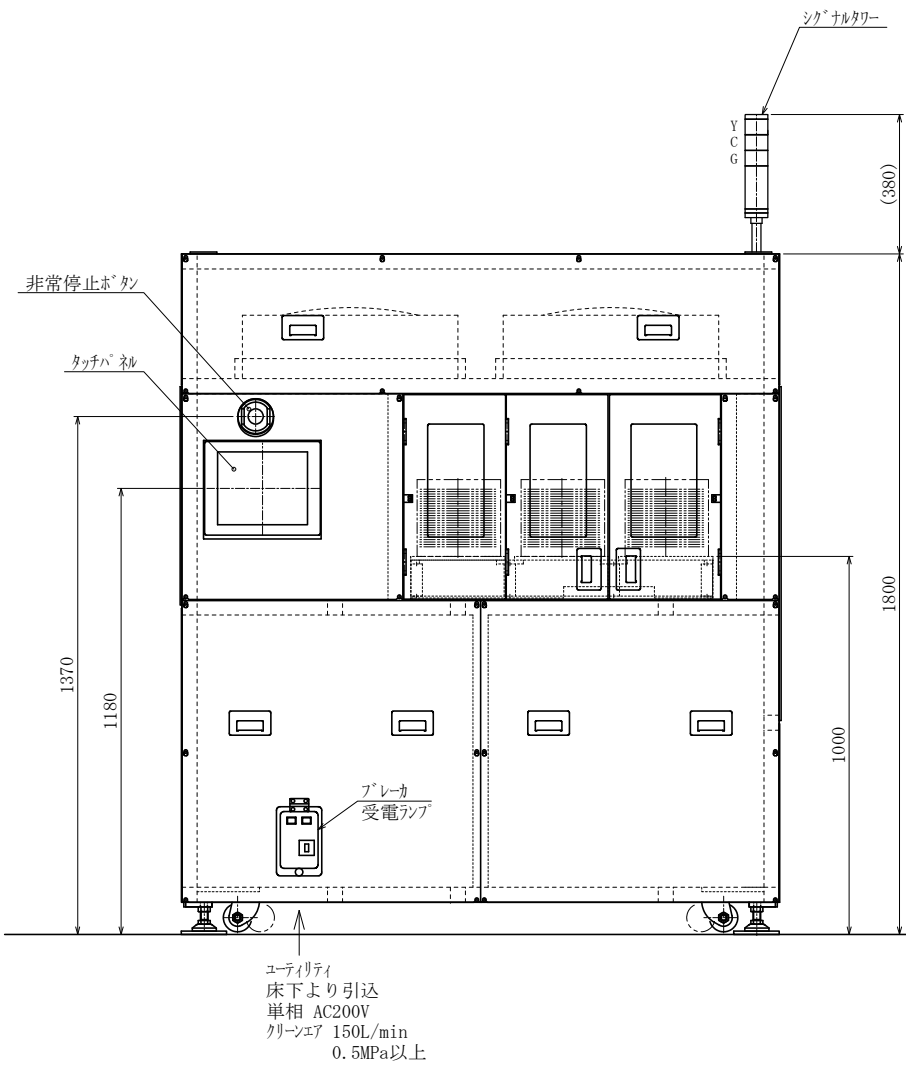

御参考図

- ・本図寸法及び形状は予告無く変更する事があります。
- ・本図にてレイアウト設計等される場合は、弊社までご連絡願います。

本図の内容は、株式会社ジェーイーエルが所有権を有するもので機密扱いとなっております。許可なく複写したり、第三者にこれを公開することのないようお願い致します。
This drawing and the information contained in it are confidential and property of JEL Corporation.
Thus cannot be copied or disclosed to a third party without the consent of JEL Corporation.

JEL ジェーイーエル

MODEL 型式	SSY-11010	SCALE 1/10
ISSUED NO. 管理番号	WJ0314D