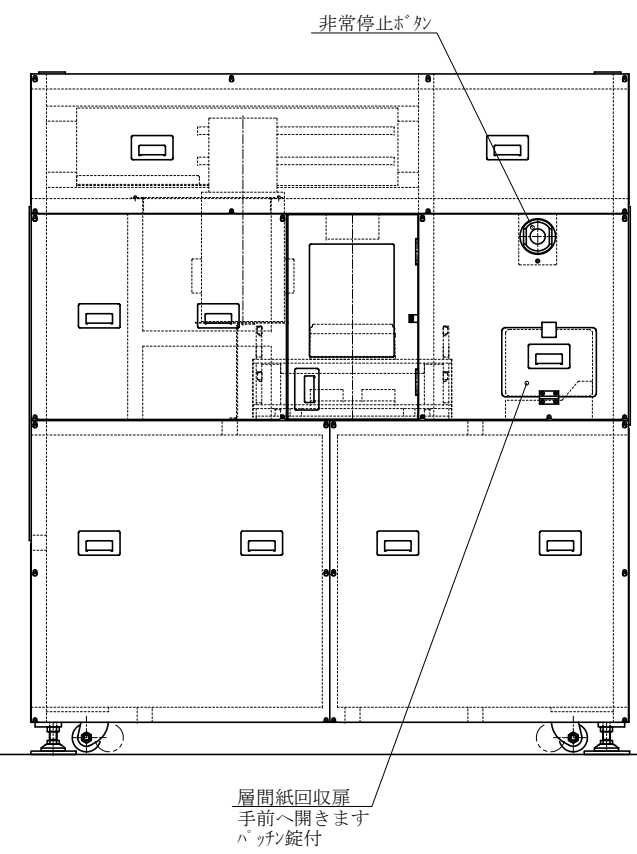

御参考図

- ・本図寸法及び形状は予告無く変更する事があります。
- ・本図にてレイアウト設計等される場合は、弊社までご連絡願います。

本図の内容は、株式会社ジェーイーエルが所有権を有するもので機密扱いとなっております。許可なく複写したり、第三者にこれを公開することのないようお願い致します。
This drawing and the information contained in it are confidential and property of JEL Corporation.
Thus cannot be copied or disclosed to a third party without the consent of JEL Corporation.

JEL ジェーイーエル

MODEL 型式	SSY-11010	SCALE 1/10
ISSUED NO. 管理番号	WJ0314D