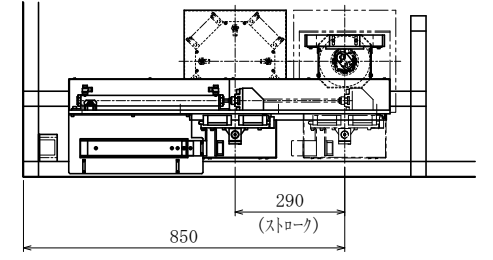

御参考図

- ・本図寸法及び形状は予告無く変更する事があります。
- ・本図にてレイアウト設計等される場合は、弊社までご連絡願います。

本図の内容は、株式会社ジェーイーエルが所有権を有するもので機密扱いとなっております。許可なく複写したり、第三者にこれを公開することのないようお願い致します。
This drawing and the information contained in it are confidential and property of JEL Corporation.
Thus cannot be copied or disclosed to a third party without the consent of JEL Corporation.

JEL ジェーイーエル

MODEL 型式	SSY-11010	SCALE 1/10
ISSUED NO. 管理番号	WJ0314D