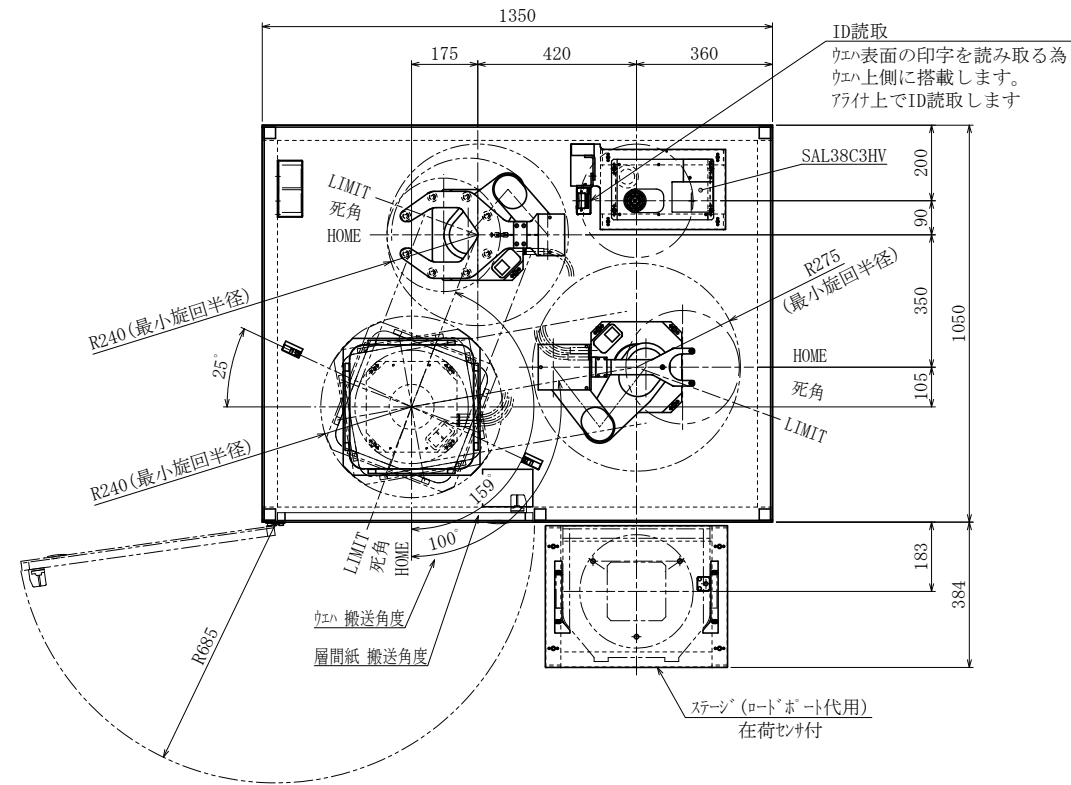

御参考図

- 本図寸法及び形状は予告無く変更する事があります。
- 本図にてレイアウト設計等される場合は、弊社までご連絡願います。

プレーカ
PC電源
USB
↑
ユーティリティ
床下より引込
単相 AC200V
クリーンエア 150L/min
0.5MPa以上
真空圧 -70kPa以上

本図の内容は、株式会社ジェーイーエルが所有権を有するもので機密扱いとなっております。許可なく複写したり、第三者にこれを公開することのないようお願い致します。
This drawing and the information contained in it are confidential and property of JEL Corporation.
Thus cannot be copied or disclosed to a third party without the consent of JEL Corporation.

JEL ジェーイーエル

MODEL 型式	SSY-20010		
ISSUED NO. 管理番号	WJ0314F		
SCALE 尺度	1/10		