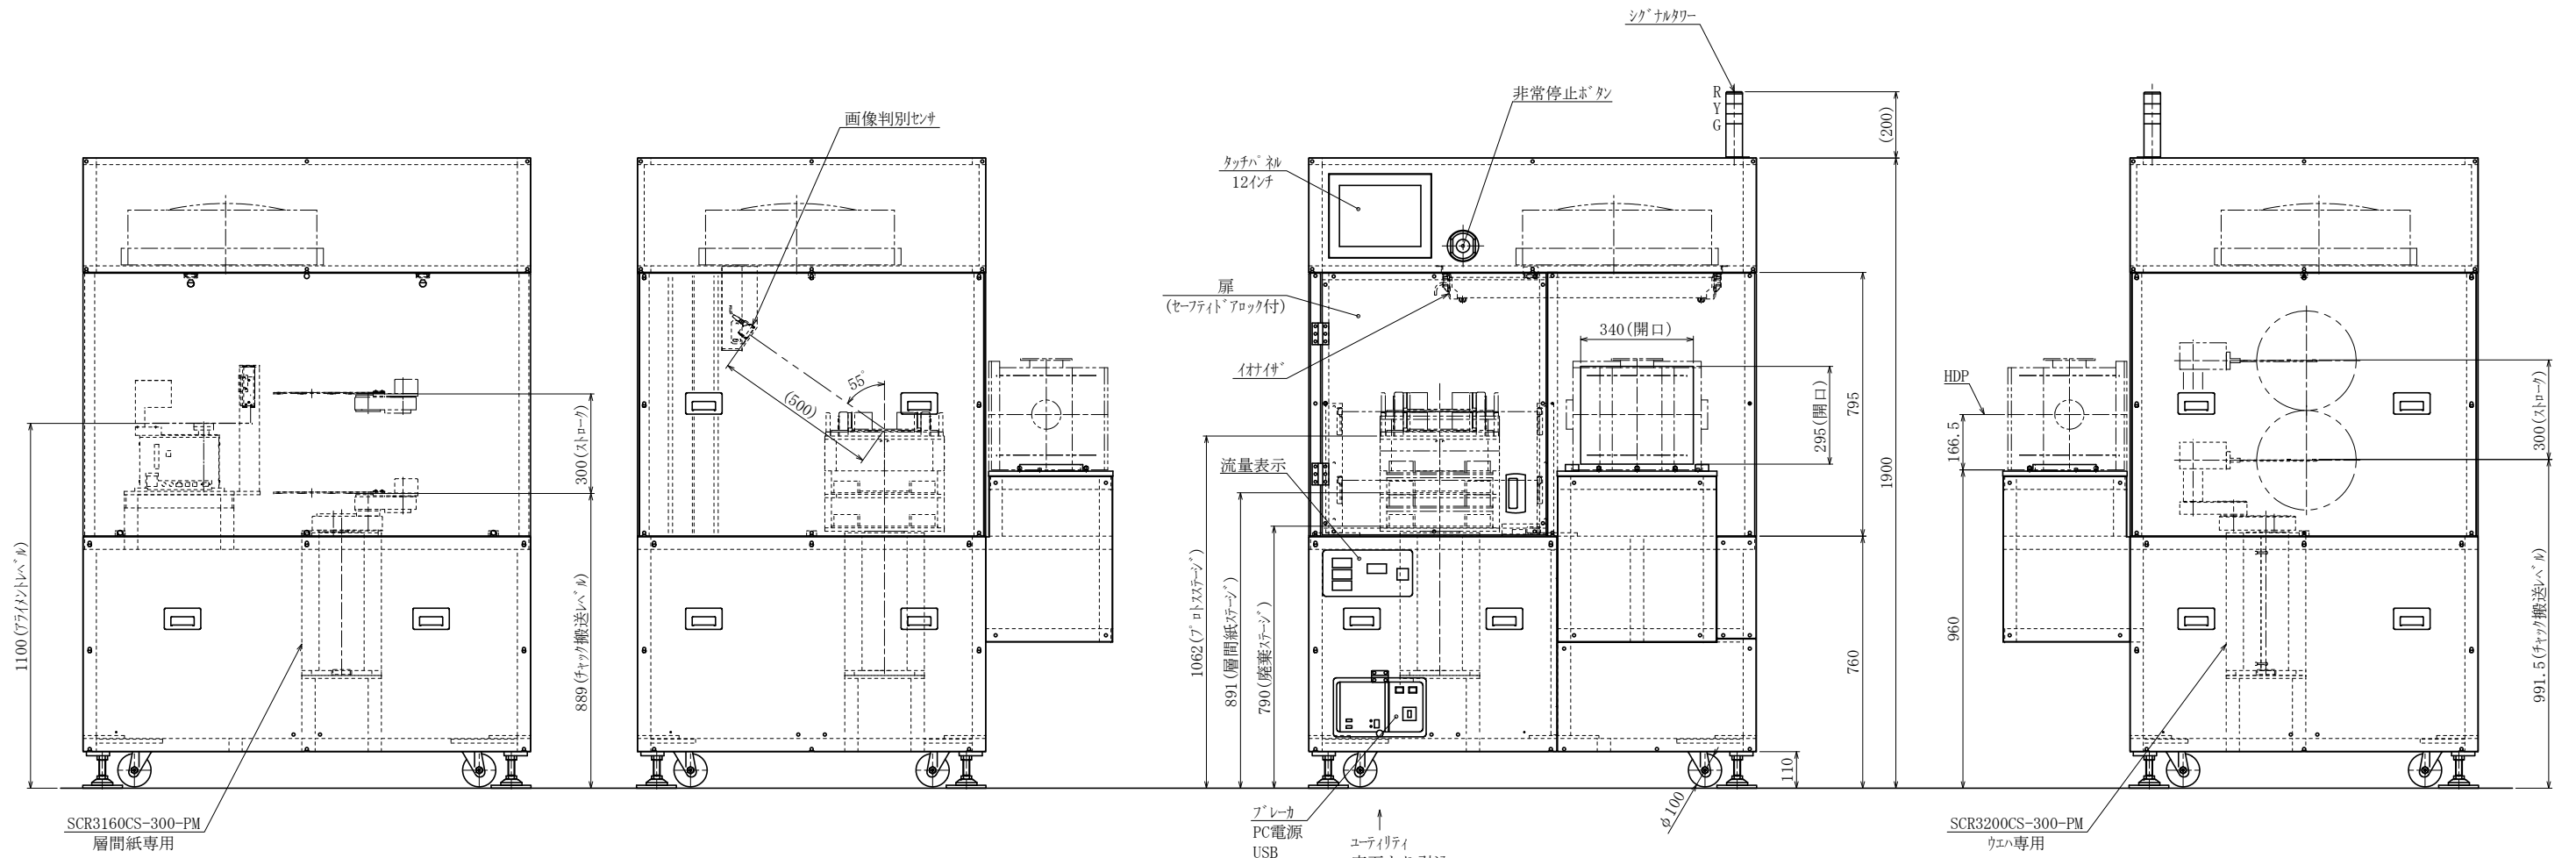

御参考図

- 本図寸法及び形状は予告無く変更する事があります。
- 本図にてレイアウト設計等される場合は、弊社までご連絡願います。

プレーカ
PC電源
USB
↑
ユーティリティ
床下より引込
単相 AC200V
クリーンエア 150L/min
0.5MPa以上
真空圧 -70kPa以上

本図の内容は、株式会社ジェーイーエルが所有権を有するもので機密扱いとなっております。許可なく複写したり、第三者にこれを公開することのないようお願い致します。
This drawing and the information contained in it are confidential and property of JEL Corporation.
Thus cannot be copied or disclosed to a third party without the consent of JEL Corporation.

JEL ジェーイーエル

MODEL 型式	SSY-20010		
ISSUED NO. 管理番号	WJ0314F		
SCALE 尺度	1/10		