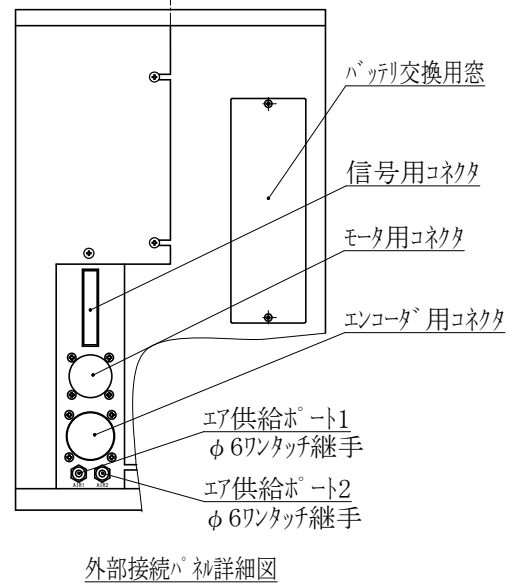

本図の内容は、株式会社ジェーイーエルが所有権を有するもので機密扱いとなっております。許可なく複製したり、第三者にこれを公開することのないようお願い致します。
This drawing and the information contained in it are confidential and property of JEL Corporation. Thus cannot be copied or disclosed to a third party without the consent of JEL Corporation.

JEL ジェーイーエル

MODEL 型式	GCR4210-300-AM		
ISSUED NO. 管理番号	WJ0322	SCALE 尺度	1/5