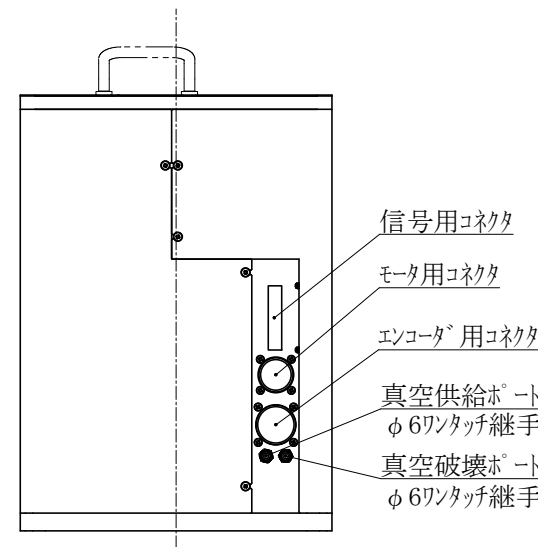

取手
(据付後、取外し願います)

外部接続パネ詳細図

御参考図

- ・本図寸法及び形状は予告無く変更する事があります。
- ・本図にてレイアウト設計等される場合は、弊社までご連絡願います。

本図の内容は、株式会社ジェーイーエルが所有権を有するもので機密扱いとなっております。許可なく複写したり、第三者にこれを公開することのないようお願い致します。
This drawing and the information contained in it are confidential and property of JEL Corporation. Thus cannot be copied or disclosed to a third party without the consent of JEL Corporation.

JEL ジェーイーエル

MODEL 型式	GTFR5280-320-DM		
ISSUED NO. 管理番号	WJ0331	SCALE 尺度	1/6