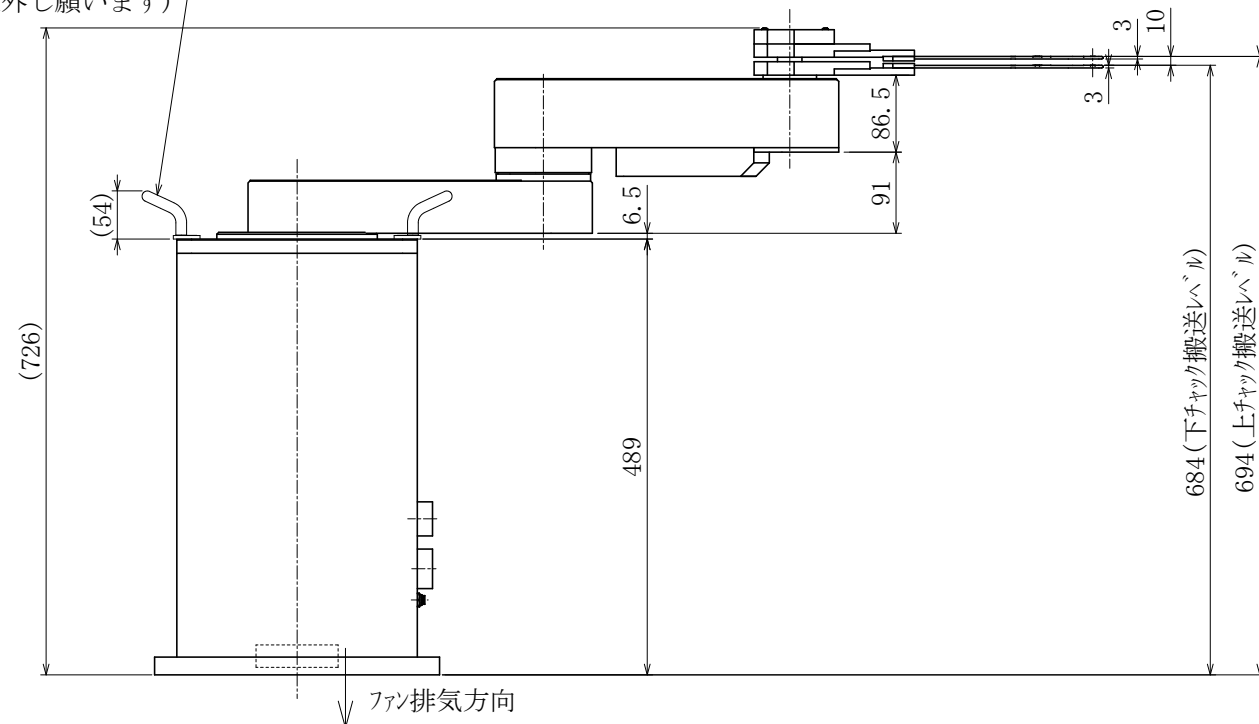

取手
(据付後、取外し願います)

外部接続パネ詳細図

御参考図

- ・本図寸法及び形状は予告無く変更する事があります。
- ・本図にてレイアウト設計等される場合は、弊社までご連絡願います。

本図の内容は、株式会社ジェーイーエルが所有権を有するもので機密扱いとなっております。許可なく複写したり、第三者にこれを公開することのないようお願い致します。
This drawing and the information contained in it are confidential and property of JEL Corporation. Thus cannot be copied or disclosed to a third party without the consent of JEL Corporation.

JEL ジェーイーエル

MODEL 型式	GTFR5280-320-DM		
ISSUED NO. 管理番号	WJ0331	SCALE 尺度	1/6