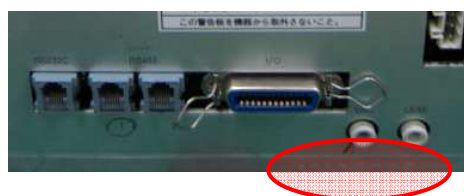

【製造番号掲載場所】

製造番号はロボット、アライナ及びコントローラに表記している6桁から8桁の数字です。
記載方法は機種により異なりますが主に下記の場所に表記しています。

● ロボット

コネクタの下付近に表示されます。

● アライナ

コネクタの下付近に表示されます。

● コントローラ

LED ディスプレイのある面に表示されます。